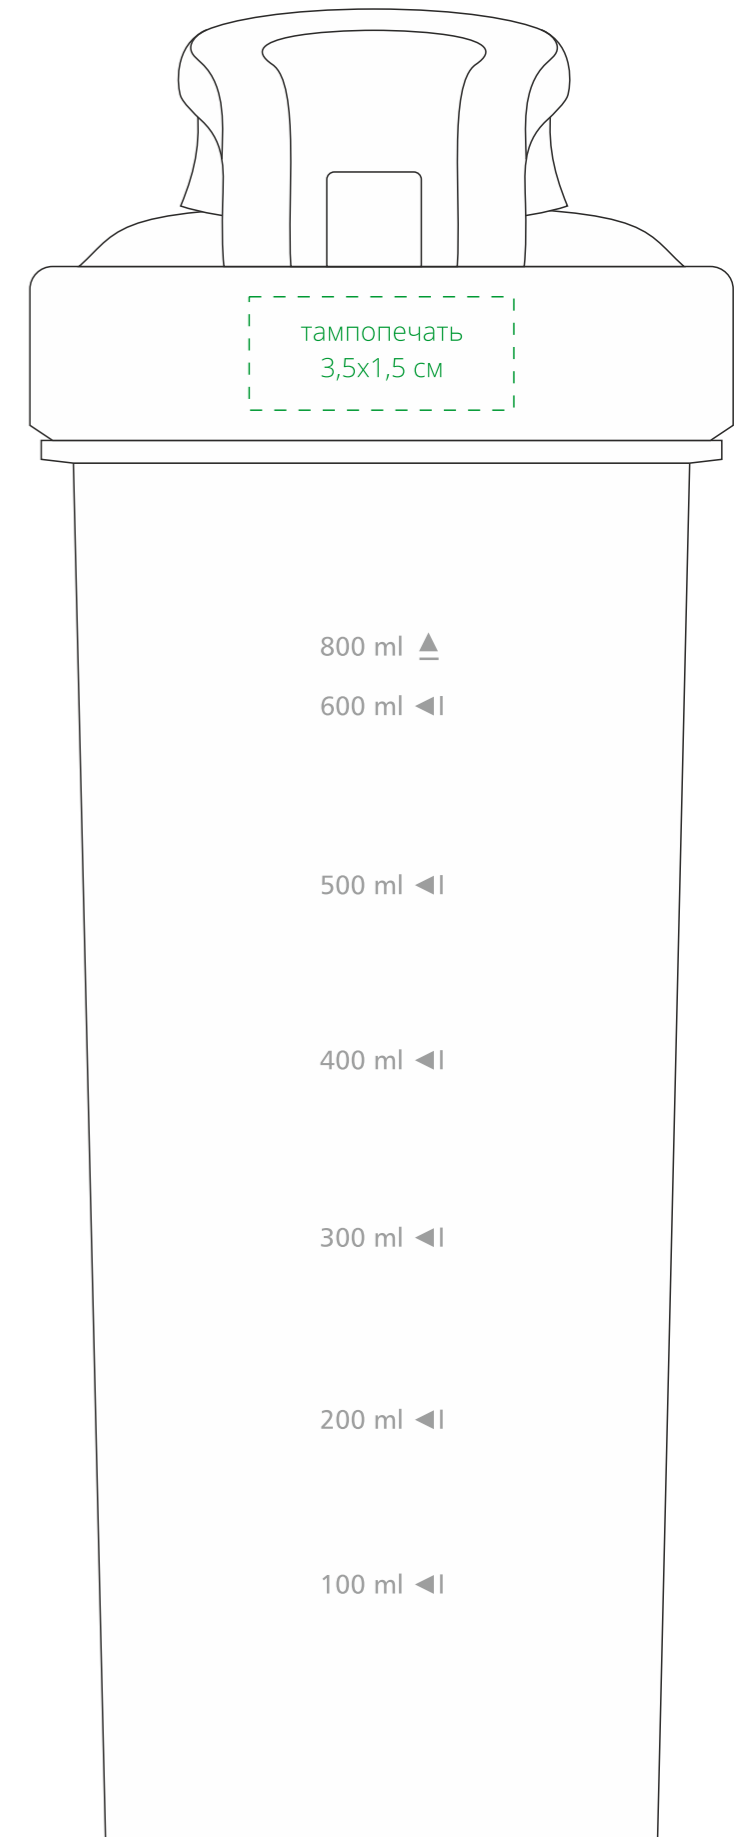

Арт. 11709
Спортивный шейкер Foss
M1:1

слева от поильника

сторона с поильником

справа от поильника

противоположная сторона от поильника