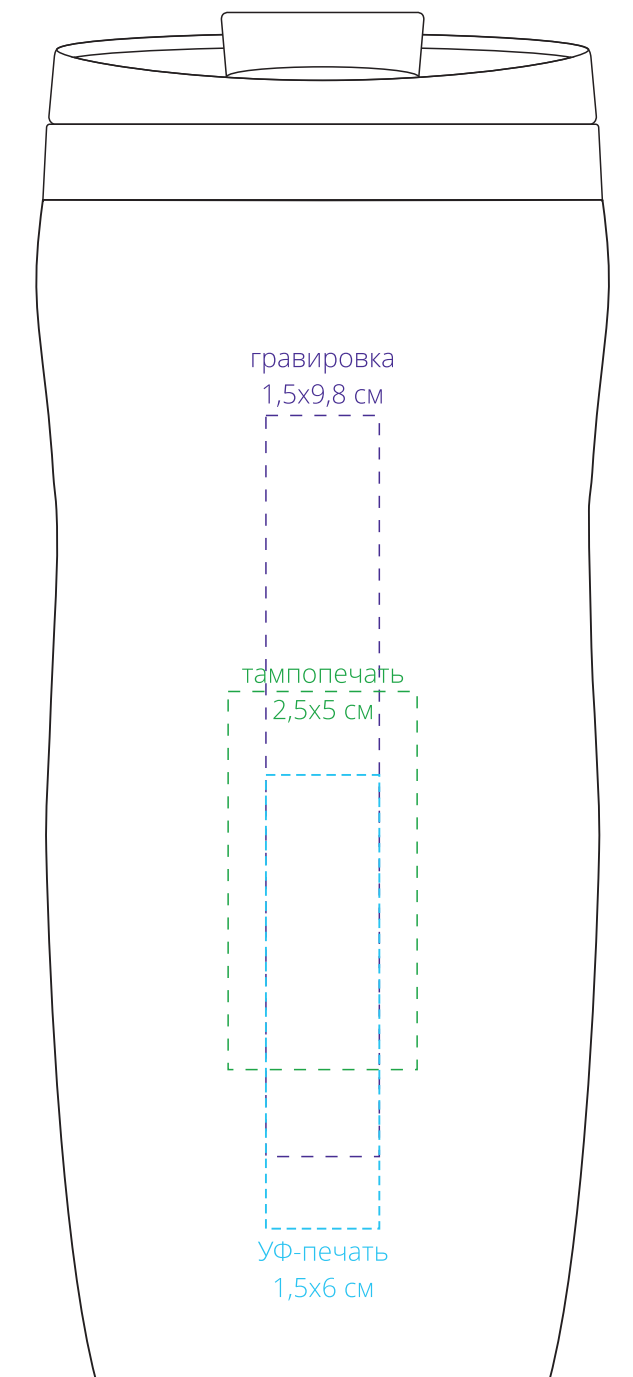

Арт. 11391
Термостакан Forma
M1:1

сторона
с поильником

обратная от поильника
сторона