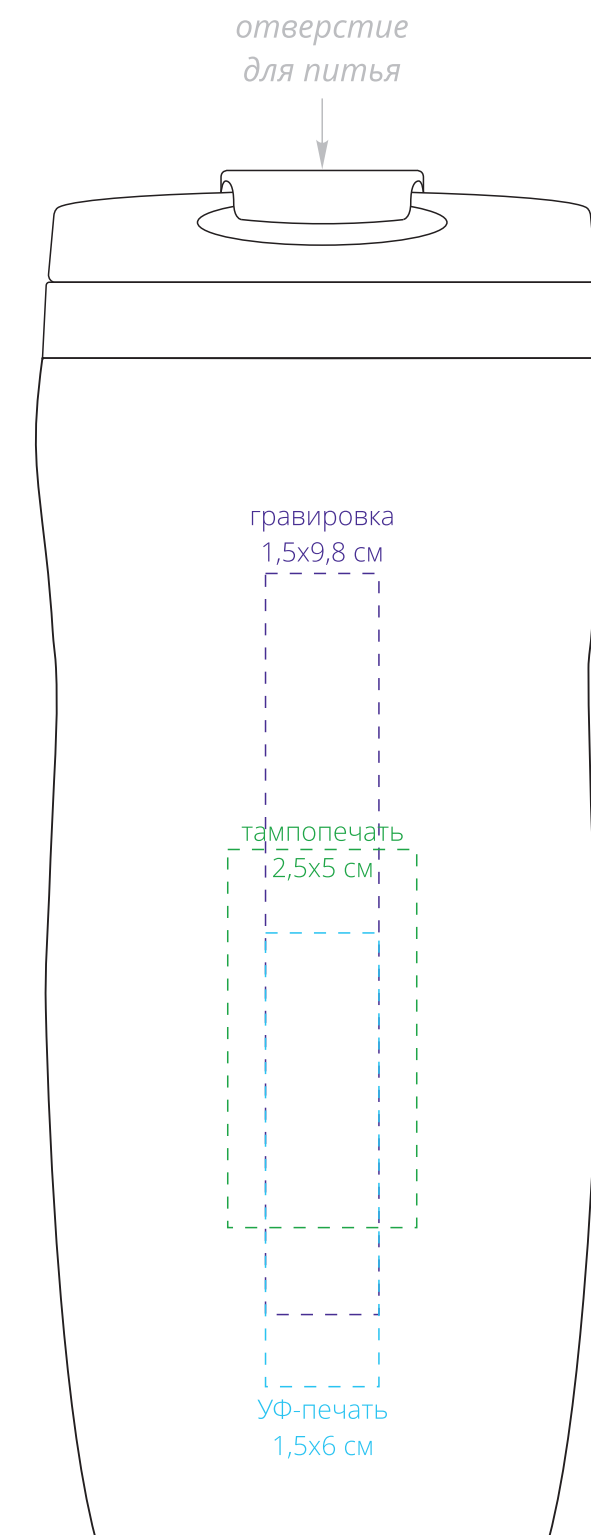

Арт. 11391
Термостакан Forma
M1:1

сторона
с поильником

обратная от поильника
сторона