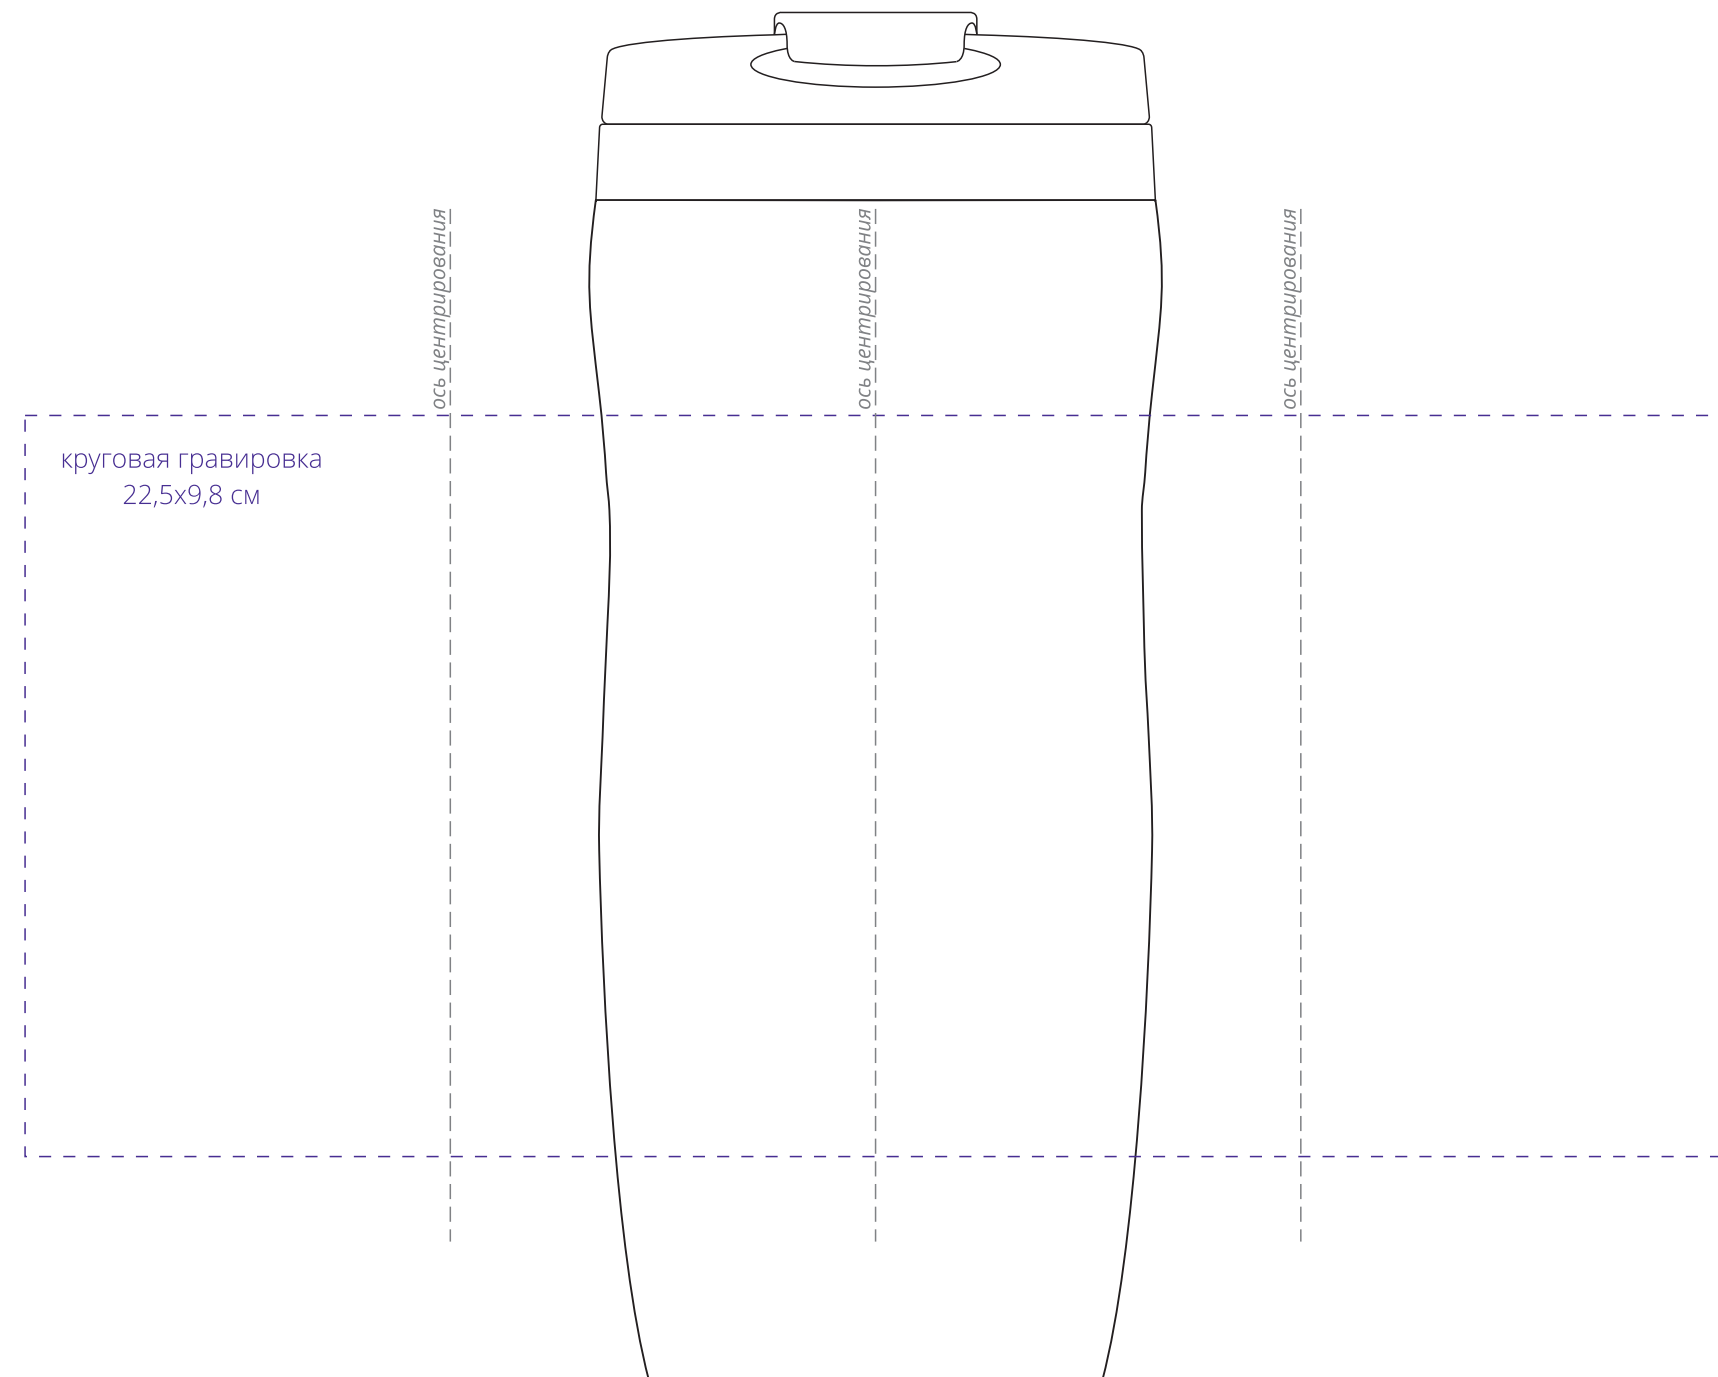

Арт. 11391
Термостакан Forma
M1:1

сторона
с поильником

обратная от поильника
сторона