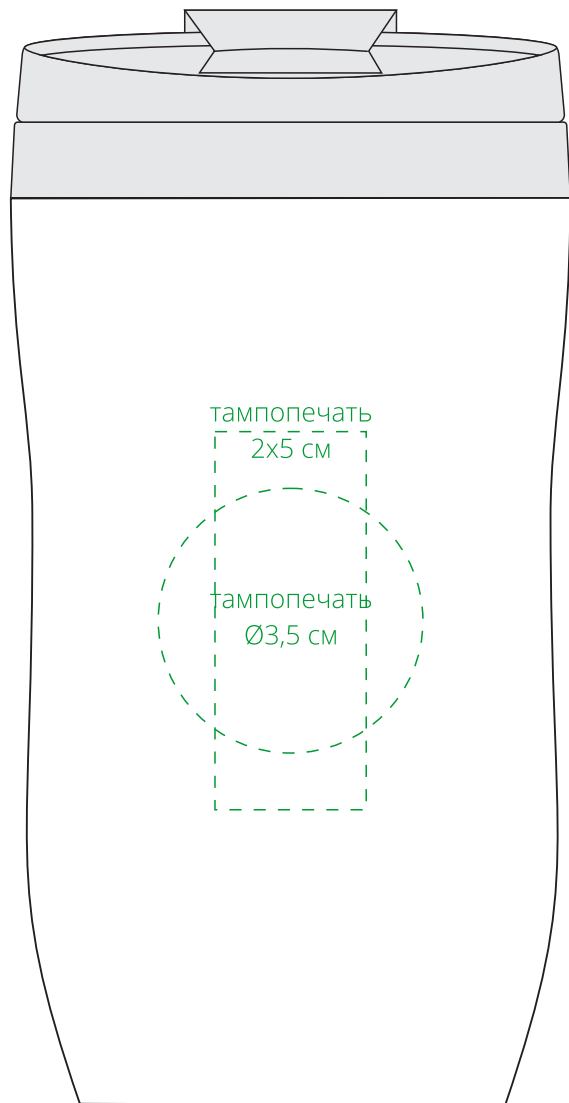

Арт. 11390
Термостакан Sagga
M1:1

на стороне с поильником

*на противоположной
стороне от поильника*