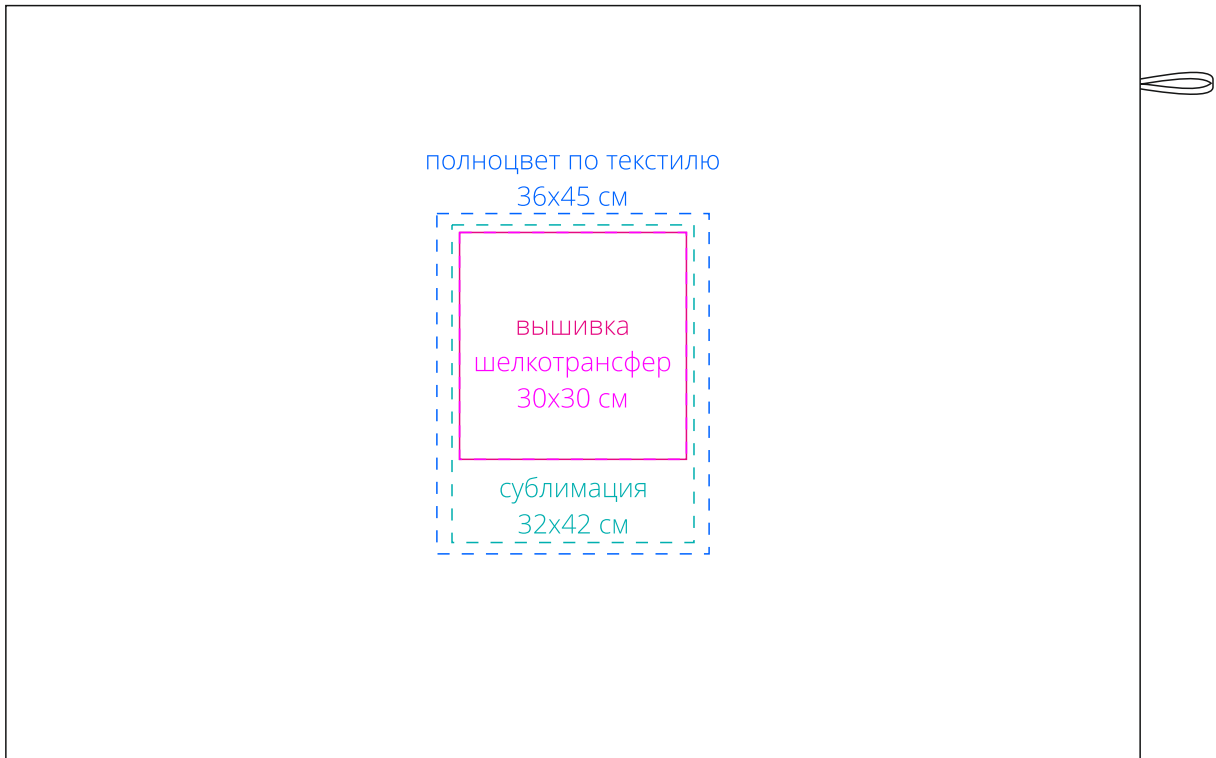

Арт. 11376.60

Полотенце Atoll X-Large, белое

M1:10

Важно!

Нанесение можно сделать на изделии в любом месте с учетом отступа 2 см от края.

Для вышивки:

- не рекомендовано делать нанесение максимально возможного размера, так как это придаст изделию дополнительную жесткость. Оптимальный размер 10x5 см.