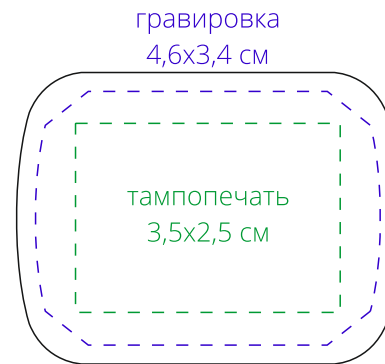

Арт. 11374

Магнитный держатель для смартфонов Cinch

M1:1

круглая пластина

прямоугольная пластина

Внимание!

Нанесение возможно только на металлические пластины.

На магнитный держатель нанесения нет.