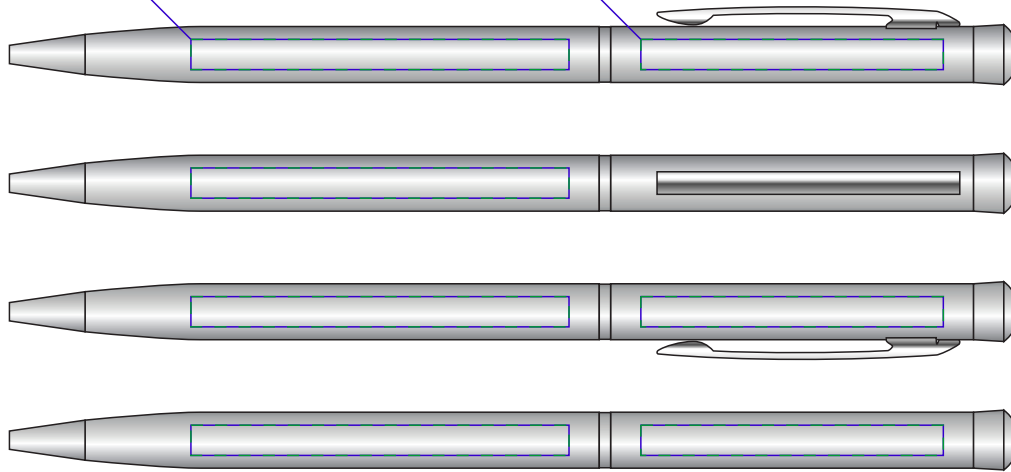

Арт. 11231

Ручка шариковая Hotel Ferra

M1:1

тампопечать
гравировка
5x0,4 см

тампопечать
гравировка
4x0,4 см

ручка включается
поворотом клипа
от себя на угол
меньше 270°