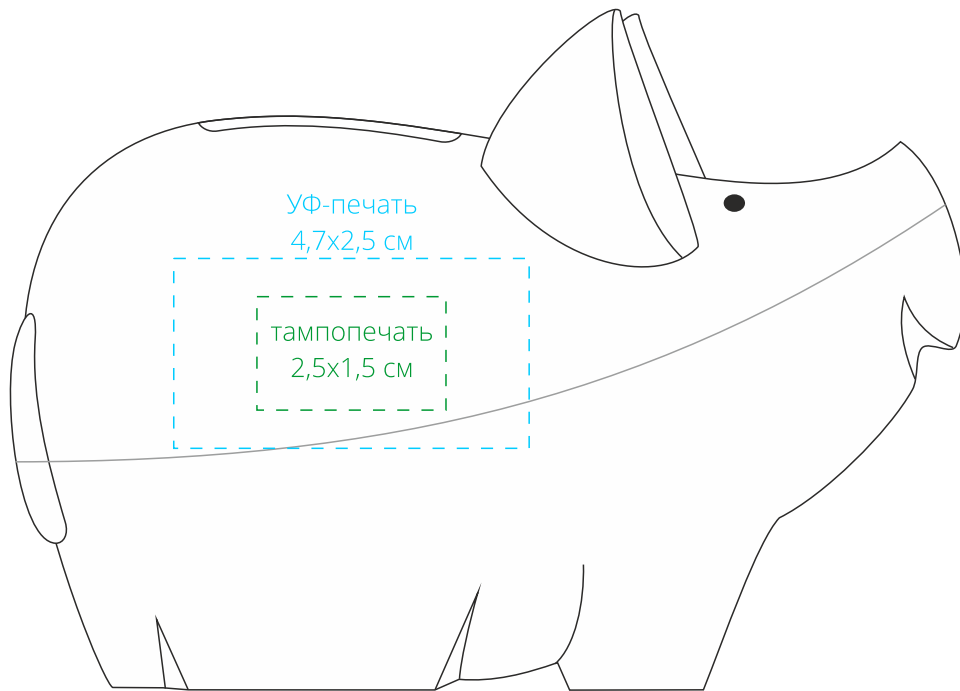

Арт. 11229  
Копилка My Monetochka Pig  
M1:1

*левый бок*

*правый бок*