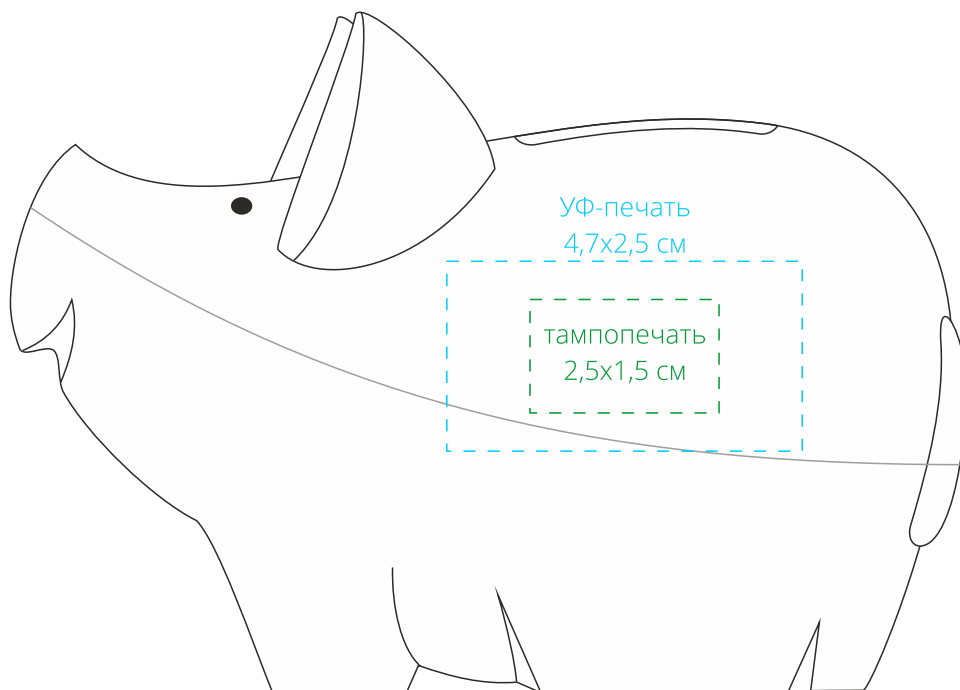

Арт. 11229  
Копилка My Monetochka Pig  
M1:1

*левый бок*

*правый бок*