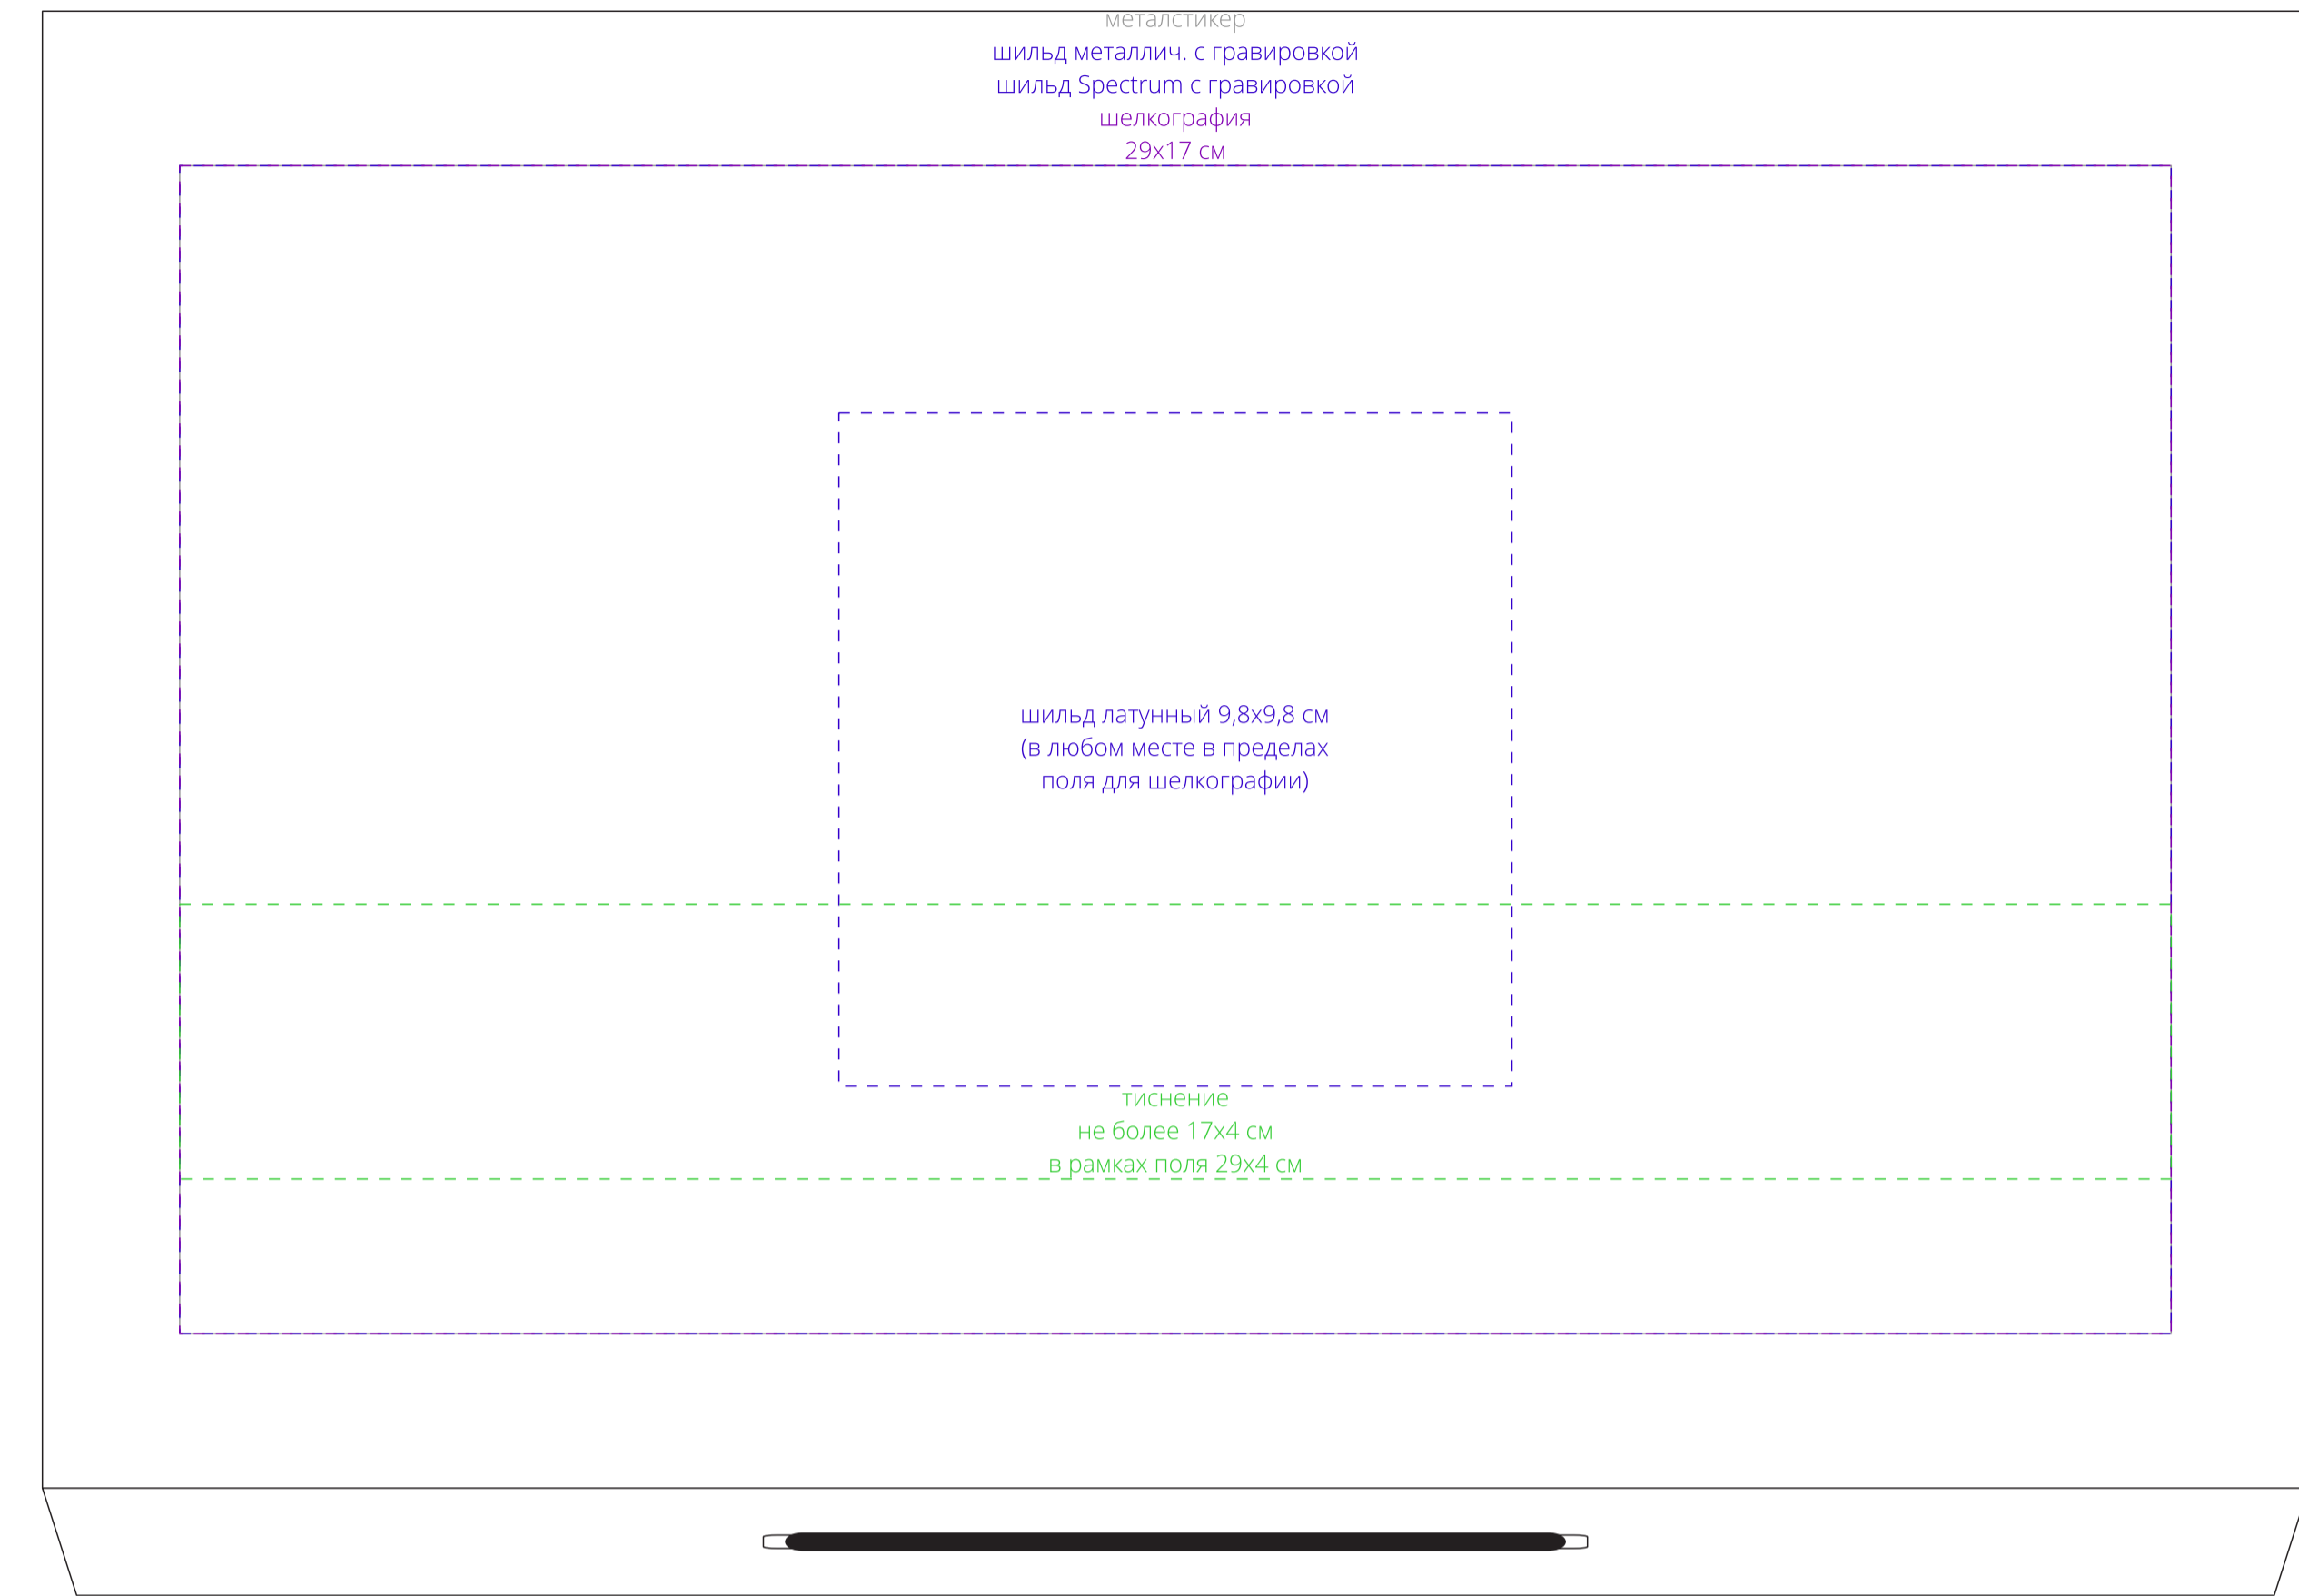

внутри

шильд латунный 9,8x9,8 см
(в любом месте в пределах
поля для шелкографии)

металстикер
шильд металлич. с гравировкой
шильд Srestrum с гравировкой
шелкография
27x14 см

снаружи

шильд латунный 9,8x9,8 см
(в любом месте в пределах
поля для шелкографии)

тиснение
не более 17x4 см
в рамках поля 29x4 см

Внимание!
Для шелкографии по цветным и темным поверхностям
рекомендуем использовать черный, белый, золотистый и серебристый цвета во избежании проявления оттенка основы.