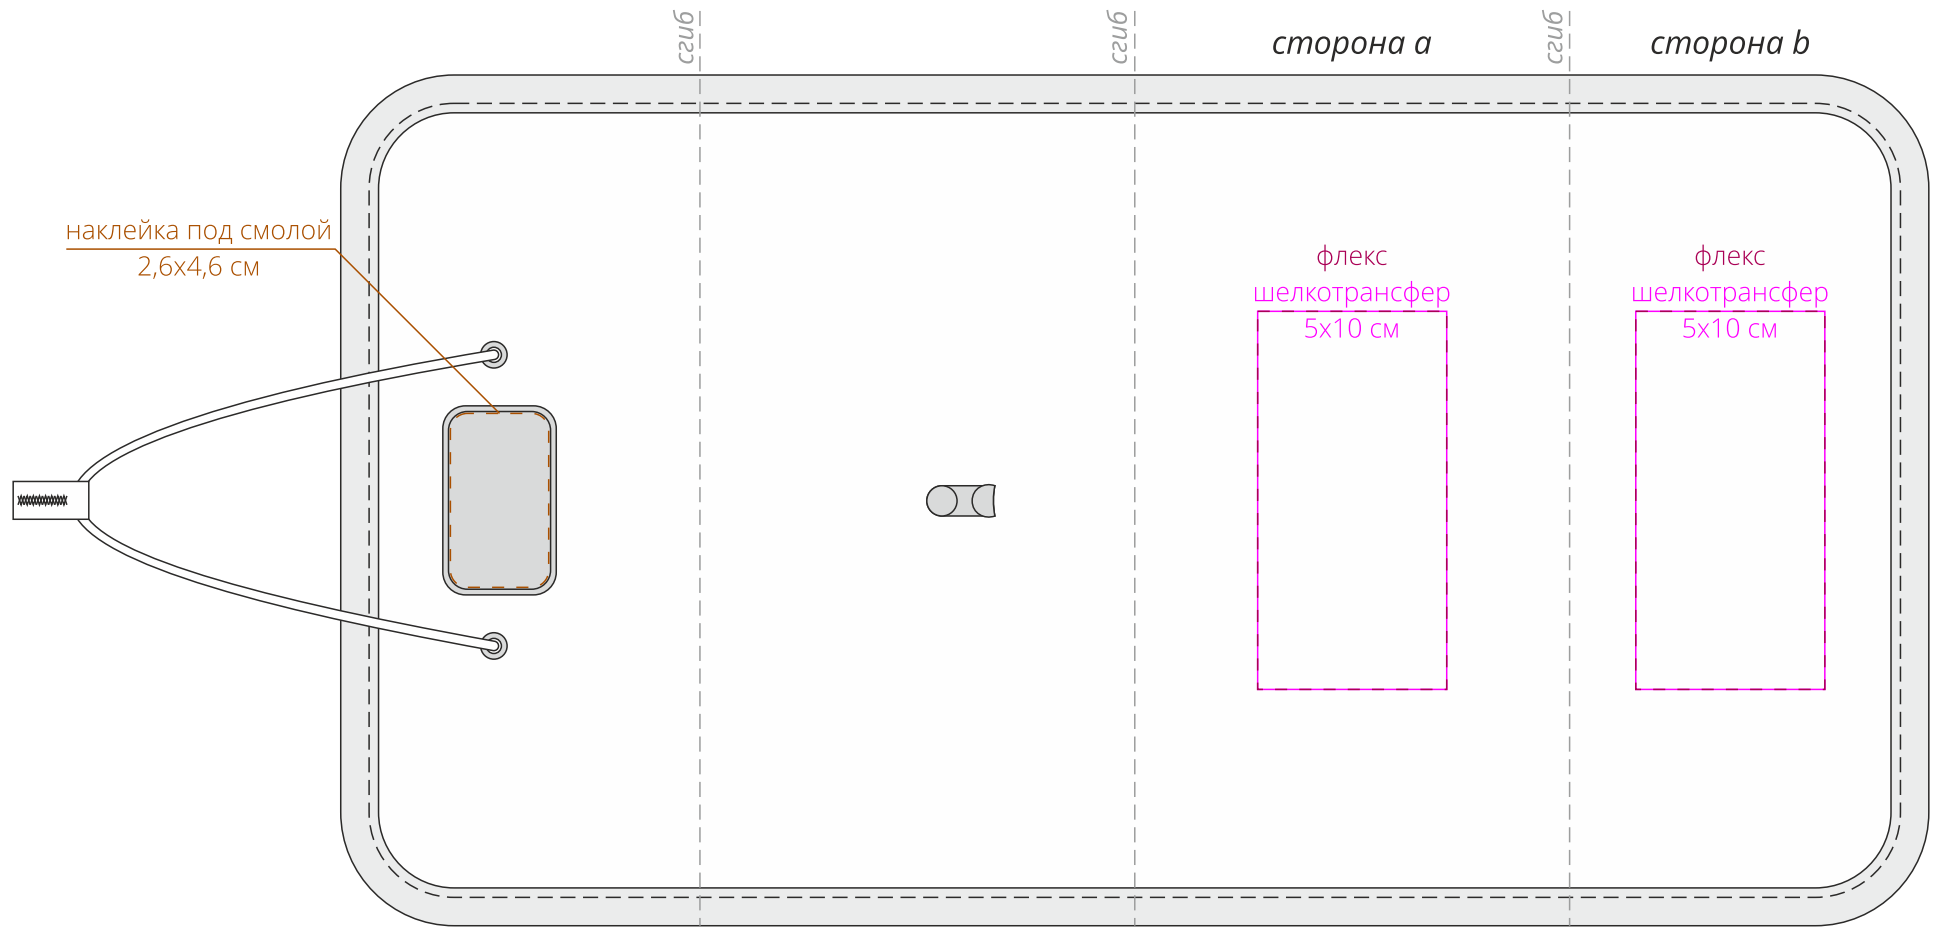

Арт. 10957
Дорожный органайзер Folio
M1:2

M1:1

шильд кожаный

УФ-печать
4,7x2,7 см
+2 мм вылет

шильд металлический