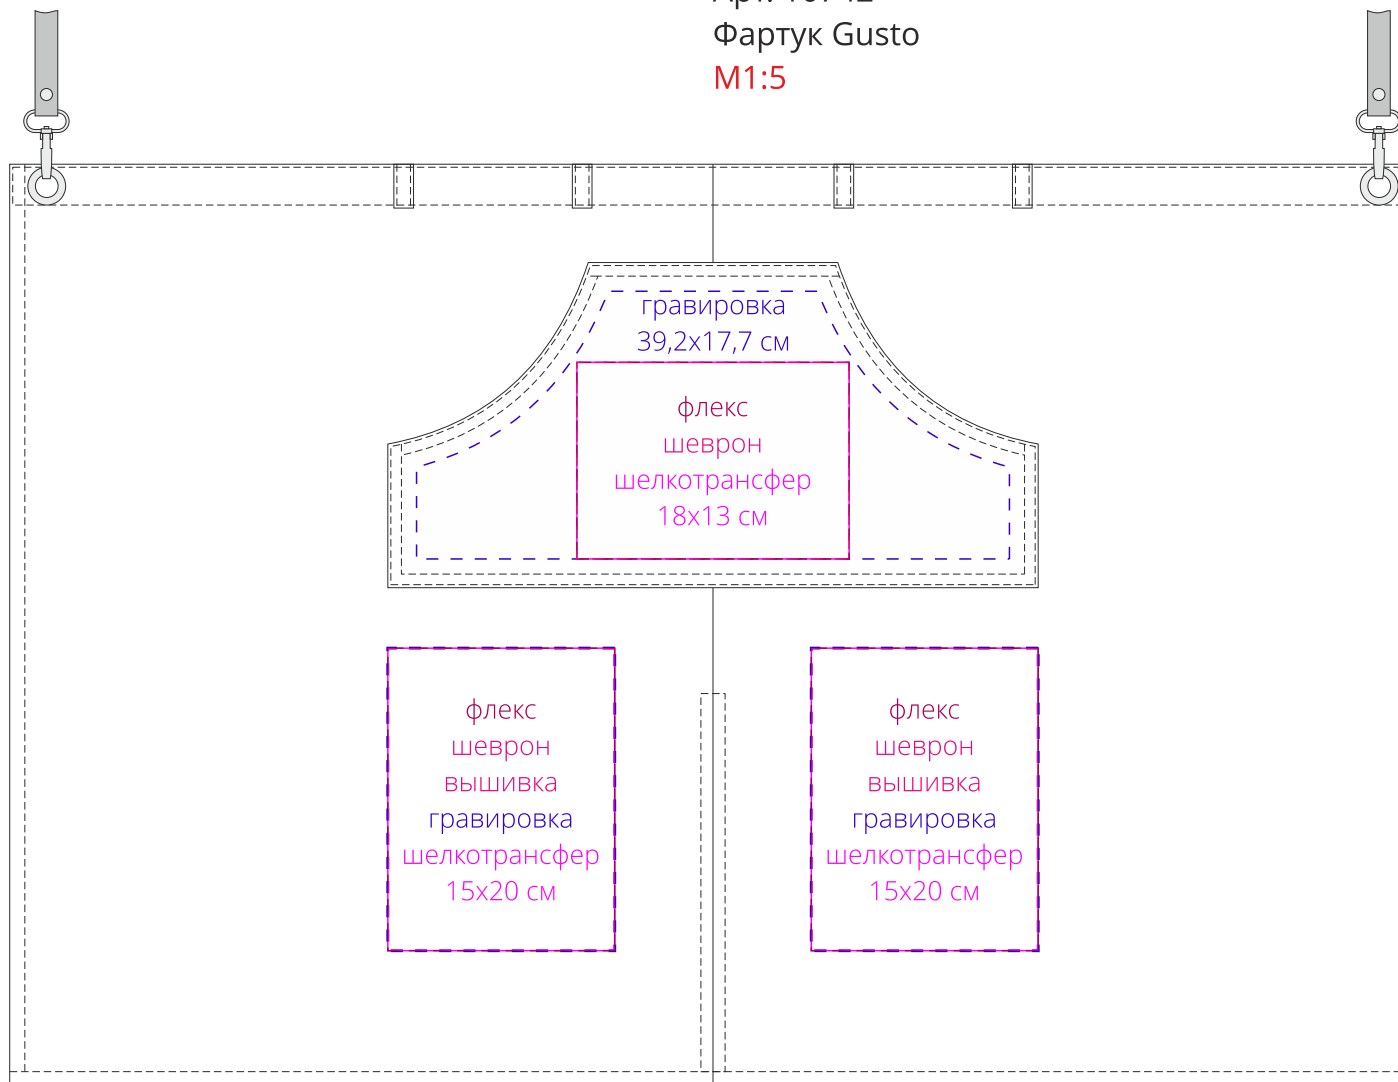

Арт. 10742  
Фартук Gusto  
M1:5

**Важно!**

**Для вышивки и вышивного шеврона:**

- не рекомендовано делать нанесение максимально возможного размера, так как это придаст изделию дополнительную жесткость. Оптимальный размер 10x5 см.

**Для гравировки:**

- минимальная толщина линий 1мм, высота букв 5мм.