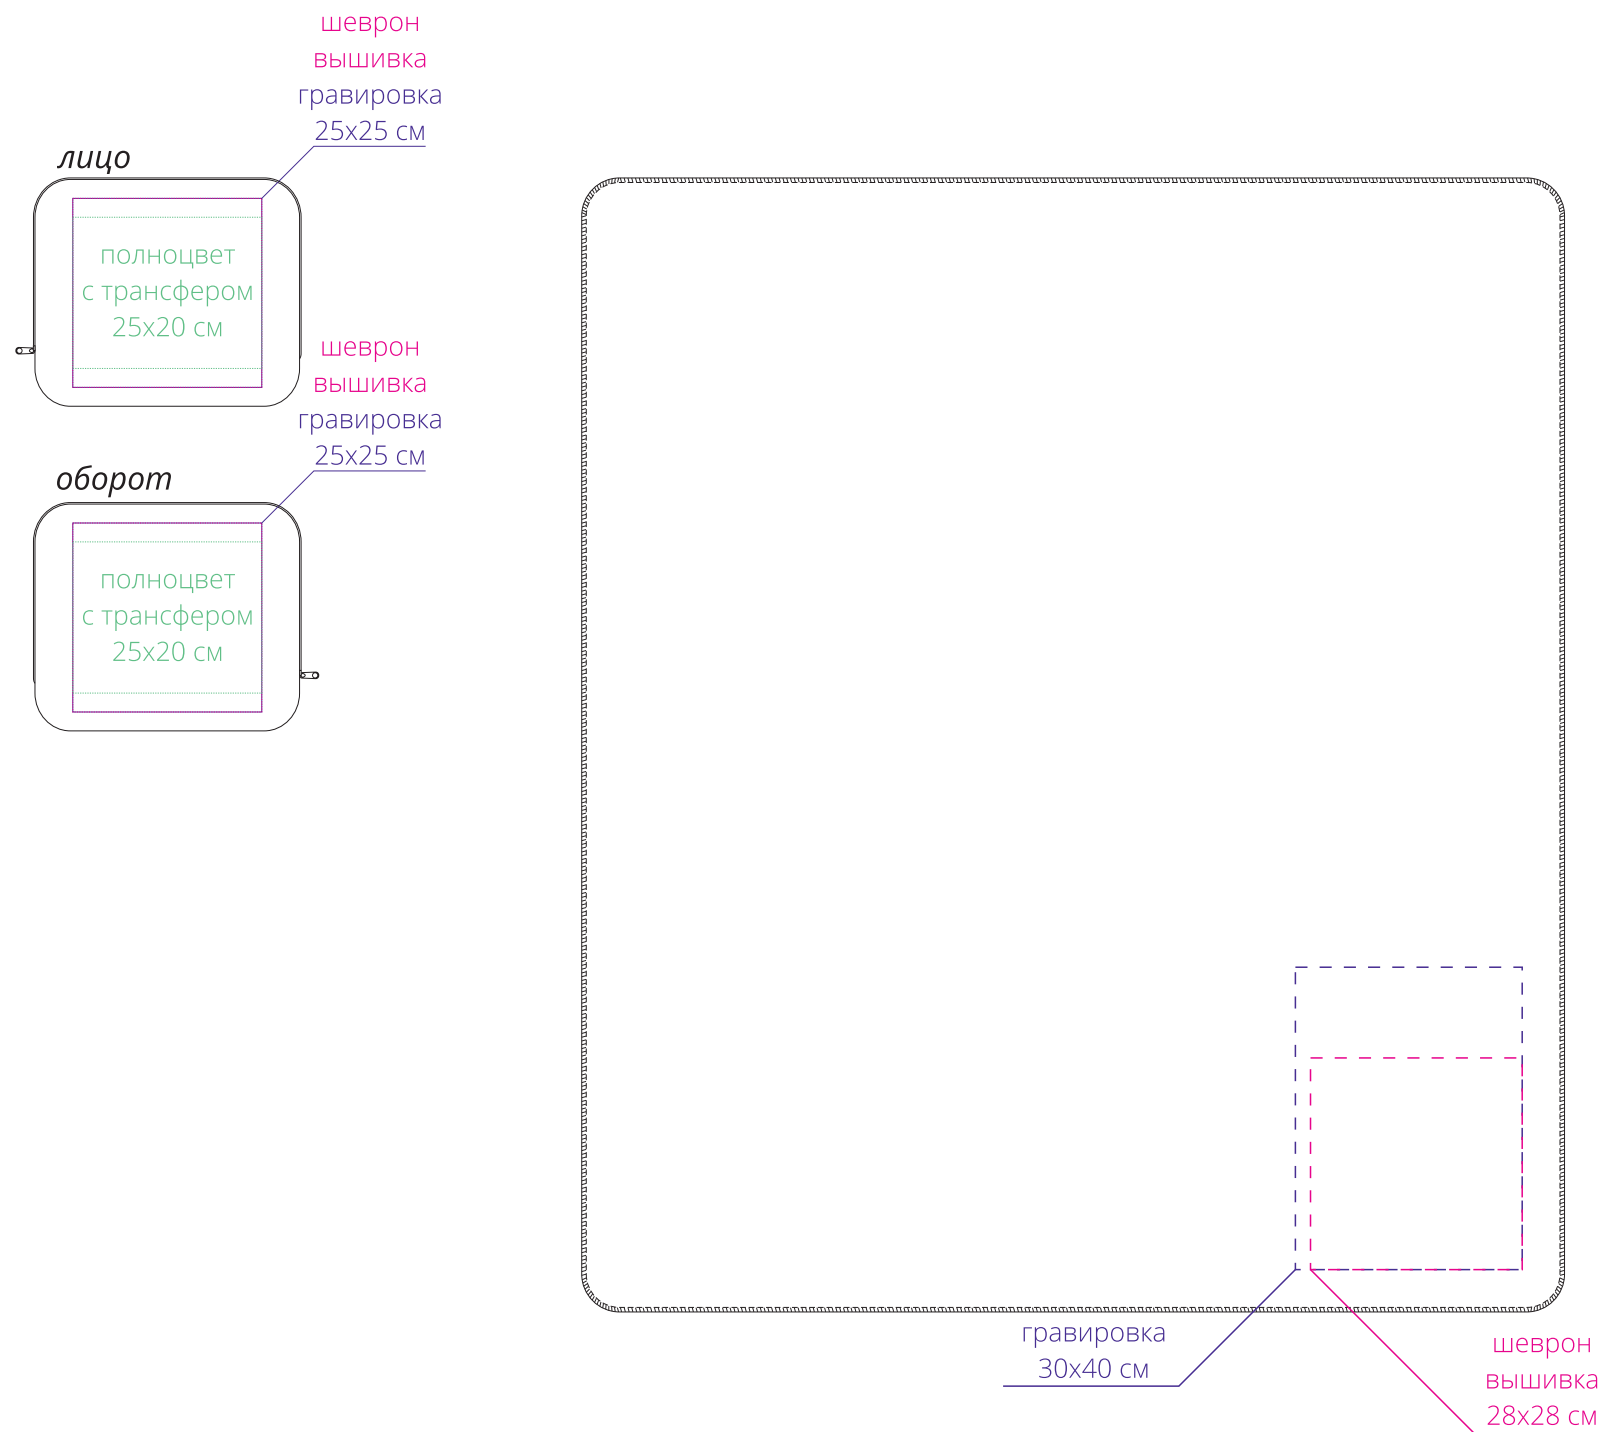

Арт. 10622  
Дорожный плед Pathway  
M1:10

**Важно!**  
Вышивку и шеврон можно сделать в любом месте пледа, соблюдая отступ от края.  
Лазерную гравировку можно сделать в любом углу пледа, соблюдая отступ от края.

M1:1