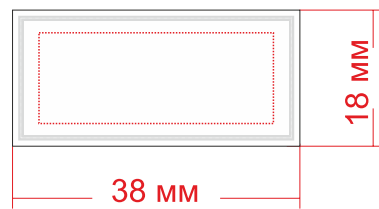

платок: 90x90 см

м 1:10

макс. размер печати: 31x12 мм

ПВХ шеврон пришивается на край изделия по центру самой короткой стороны

лента

макс. размер печати: 65x15 мм