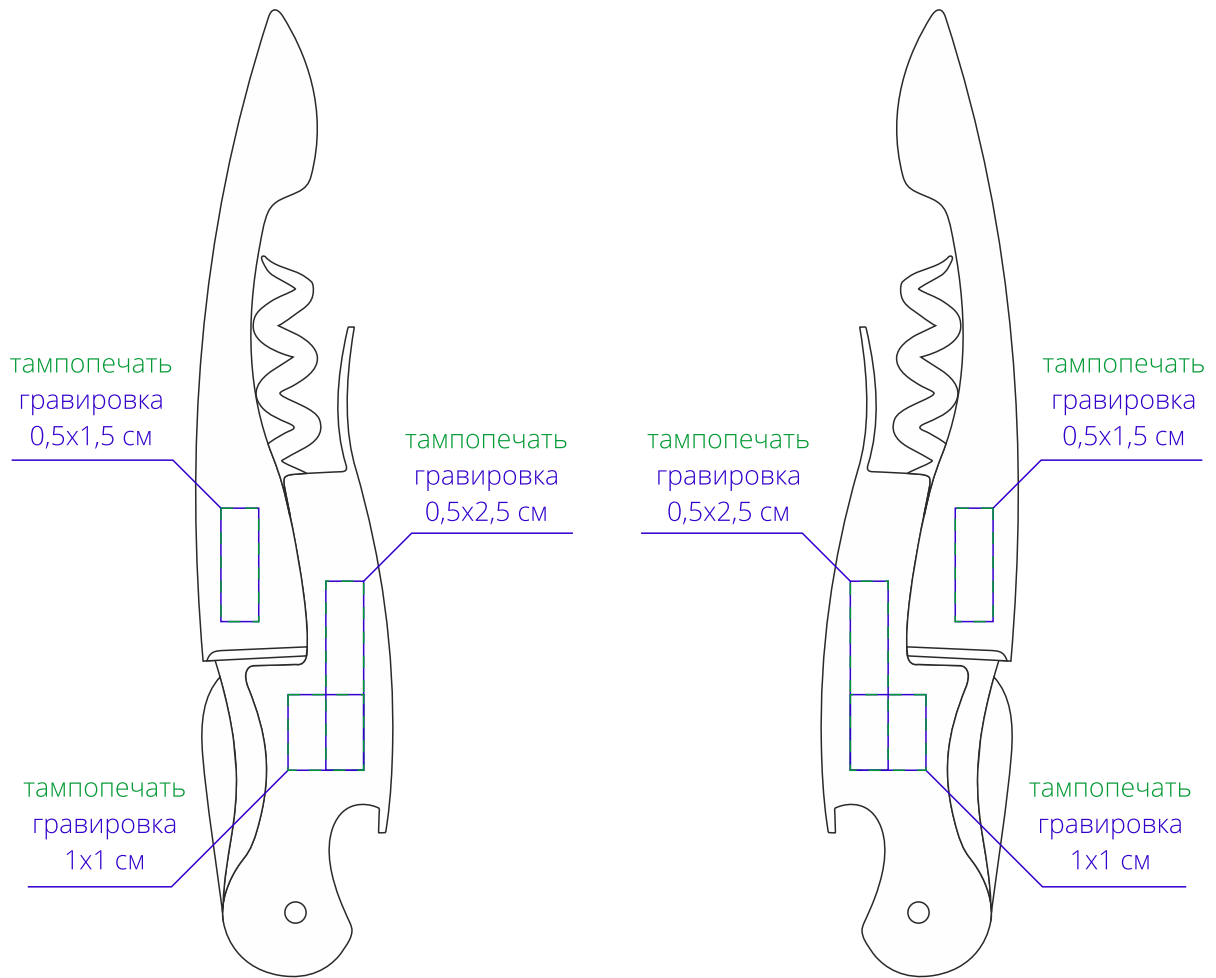

Арт. 10463
Нож сомелье Merlot
M1:1

сторона 1

сторона 2