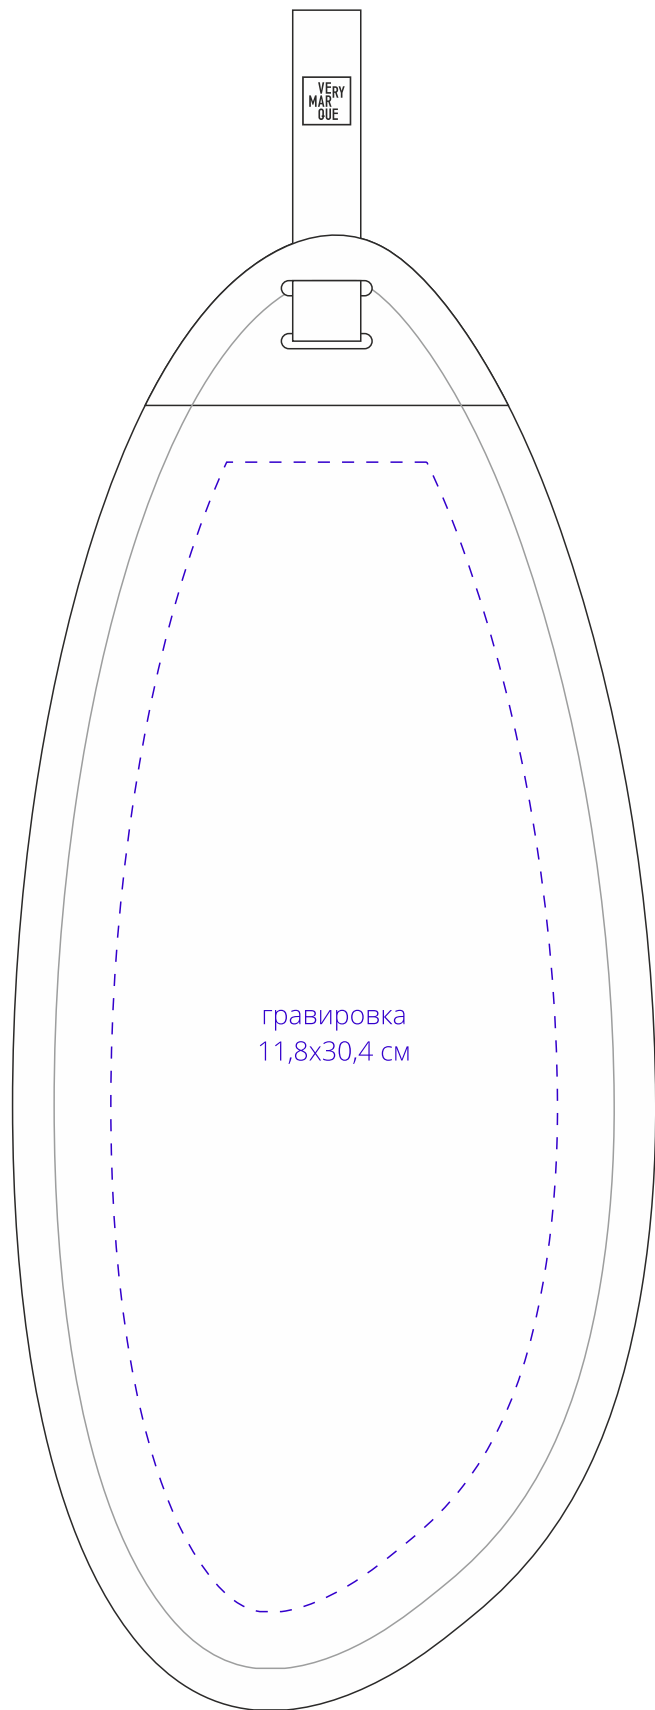

Арт. 10433
Доска разделочная Kitchener, малая
M1:2

лицо

оборот

оборот

лицо