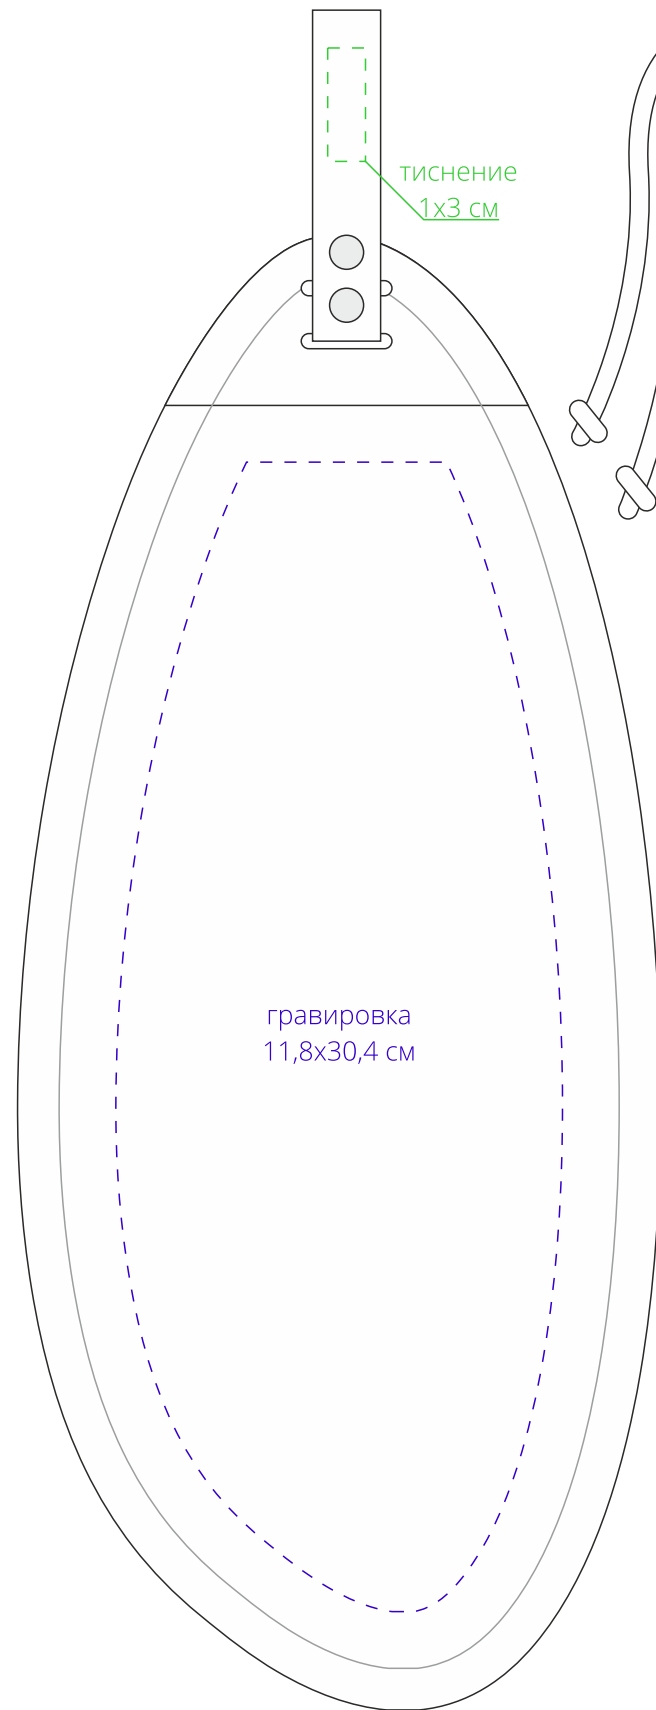

Арт. 10433
Доска разделочная Kitchener, малая
M1:2

лицо

оборот

оборот

лицо