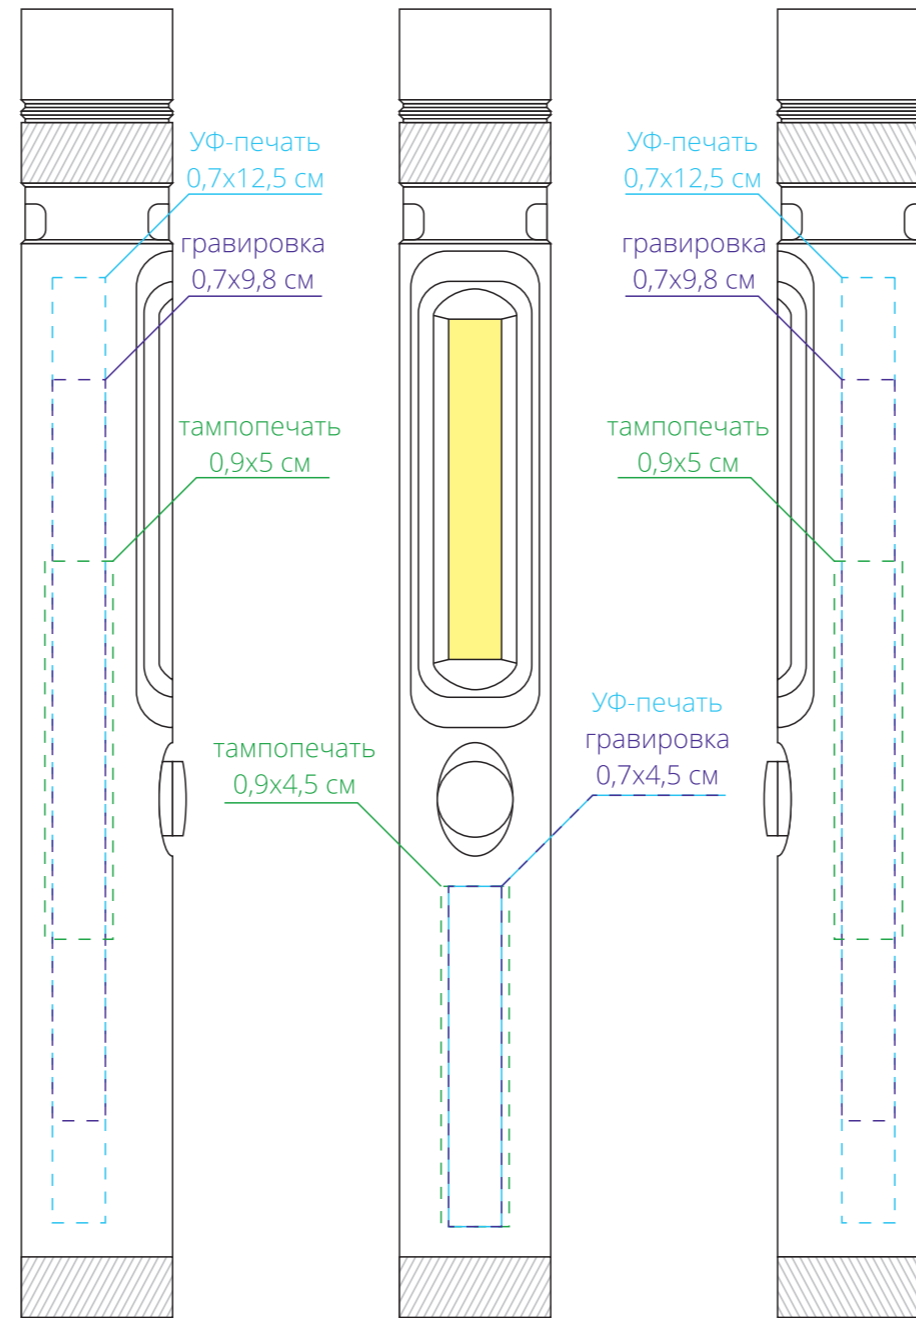

Арт. 10421  
Фонарик-факел LightStream, большой  
M1:1

*слева от кнопки*

*сторона с кнопкой*

*справа от кнопки*