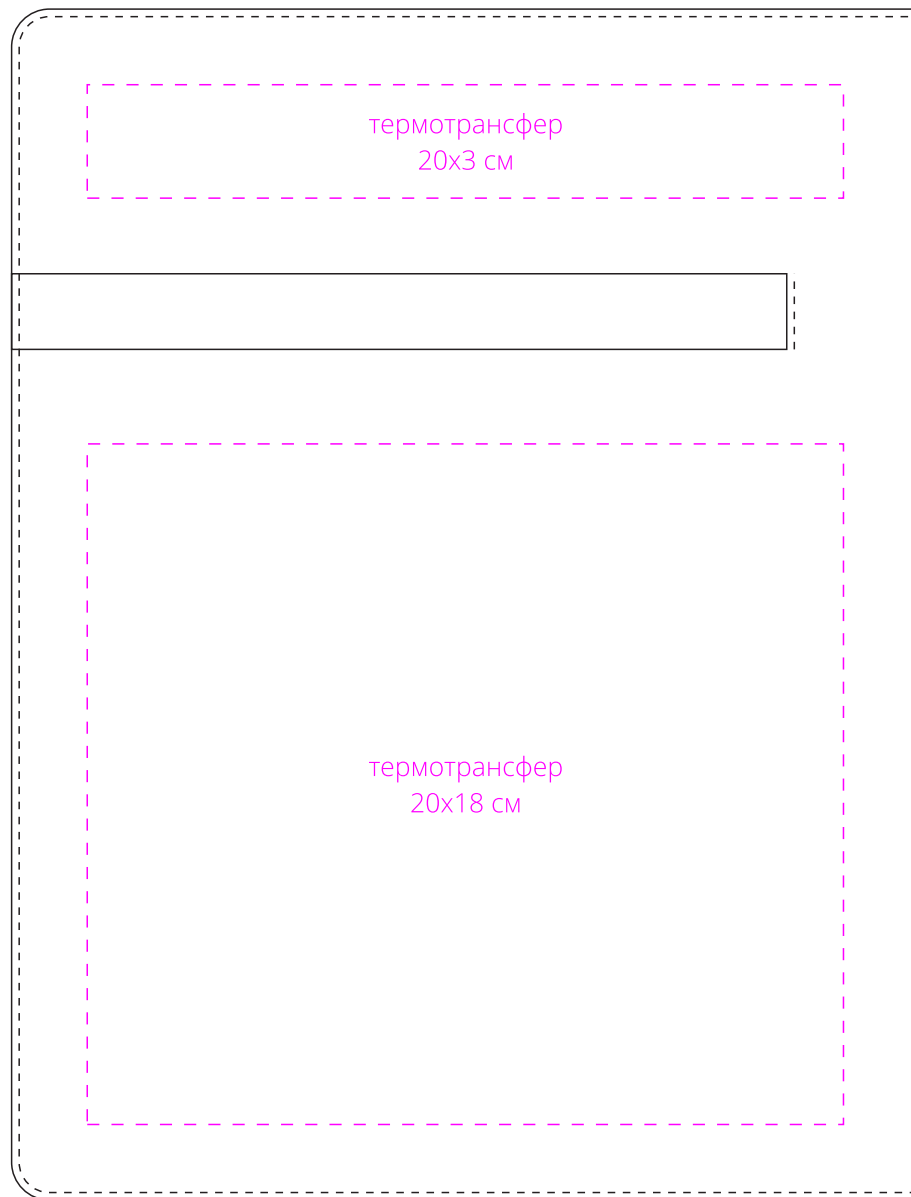

Арт. 10375

Папка Torga

Размеры: 24x31,5x1,5 см

M1:2

*оборот*

*лицо*