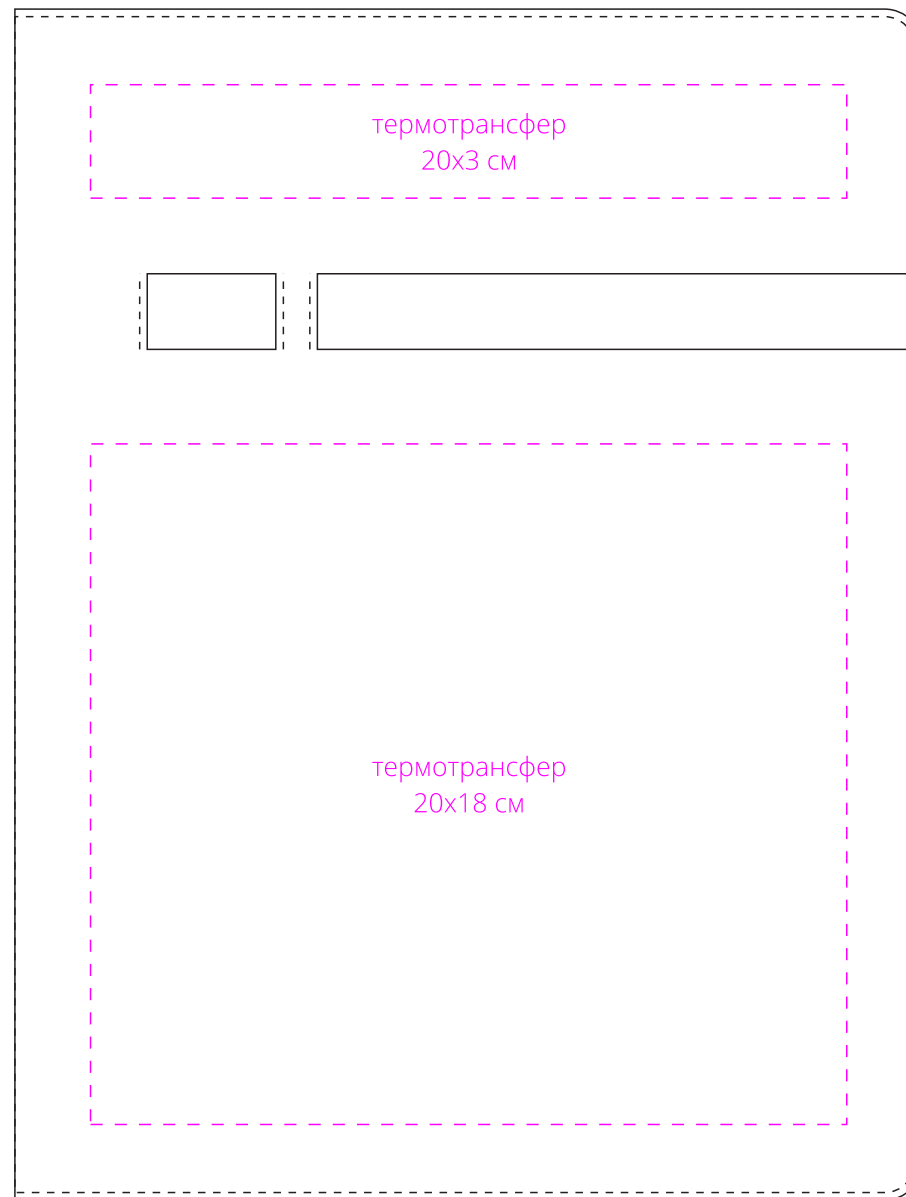

Арт. 10375

Папка Torga

Размеры: 24x31,5x1,5 см

M1:2

*оборот*

*лицо*