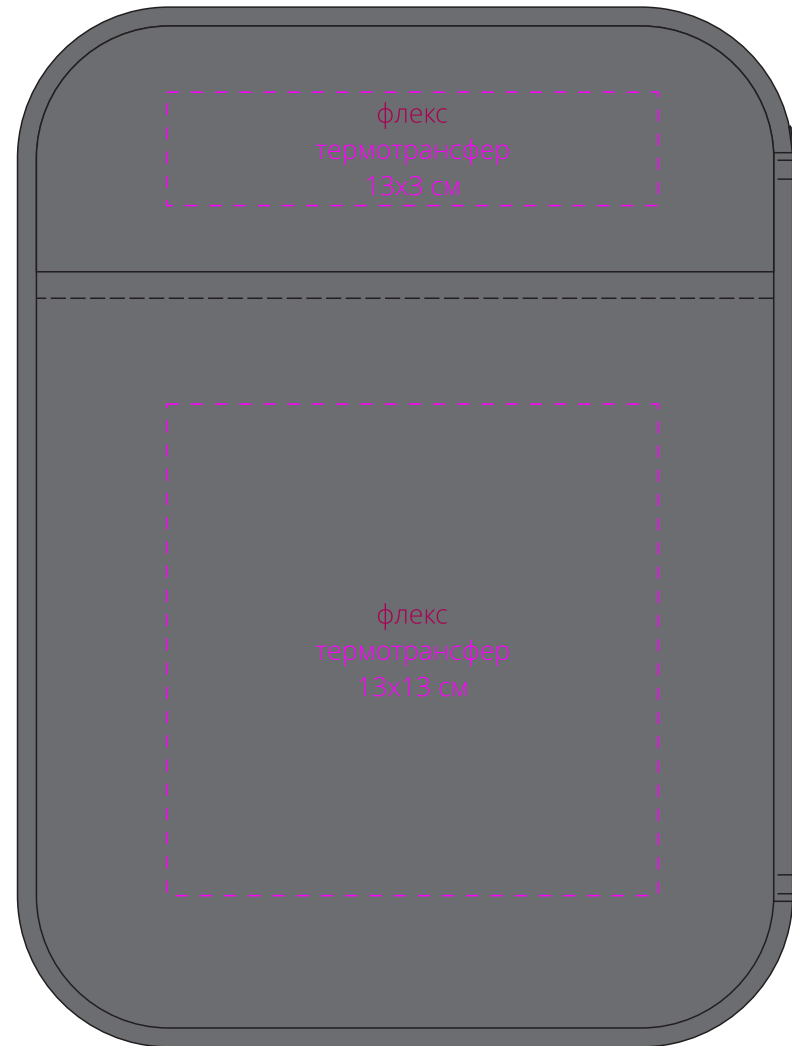

Арт. 10273

Дорожный органайзер onBoard

Размеры: 20,8x27,5 см

M1:2

*лицо*

*оборот*

M1:1