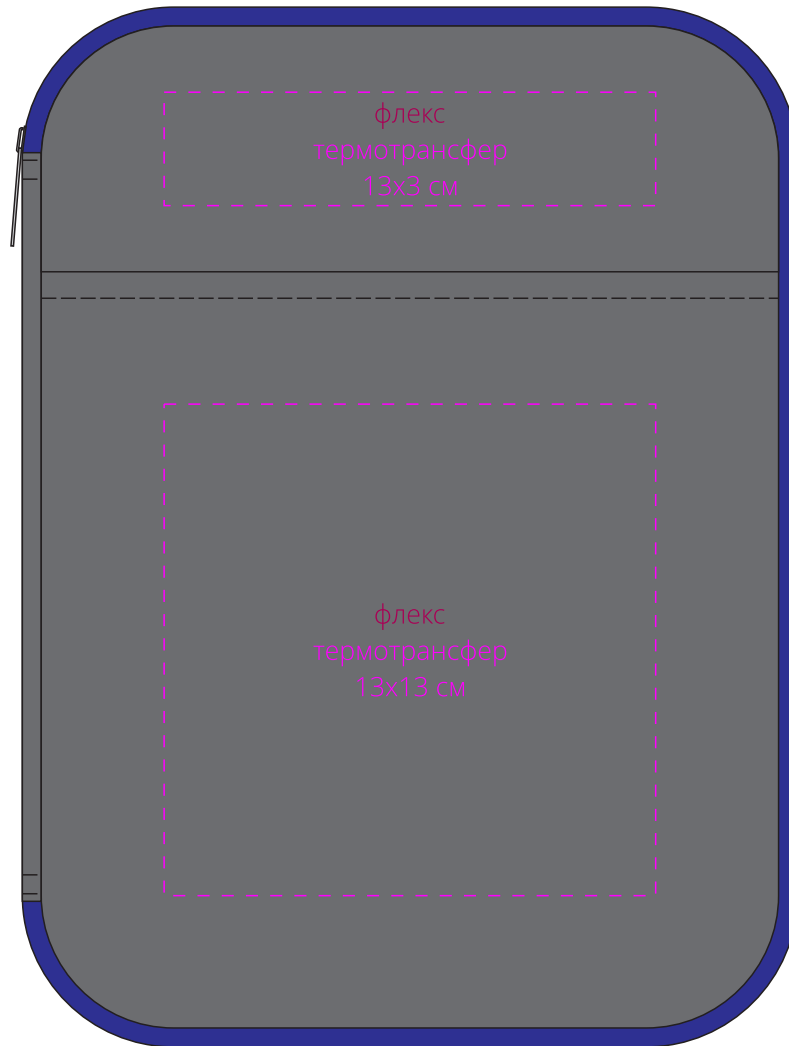

Арт. 10273

Дорожный органайзер onBoard

Размеры: 20,8x27,5 см

M1:2

*лицо*

*оборот*

M1:1