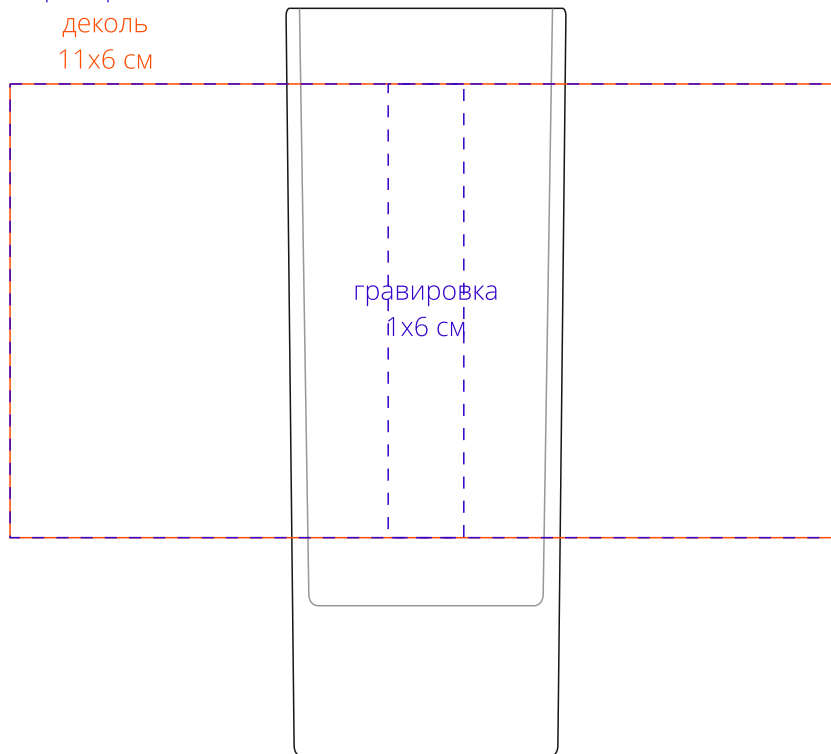

Арт. 10252
Стопка «Сиде», узкая
M1:1

круговая
гравировка
деколь
11x6 см

гравировка
11x6 см