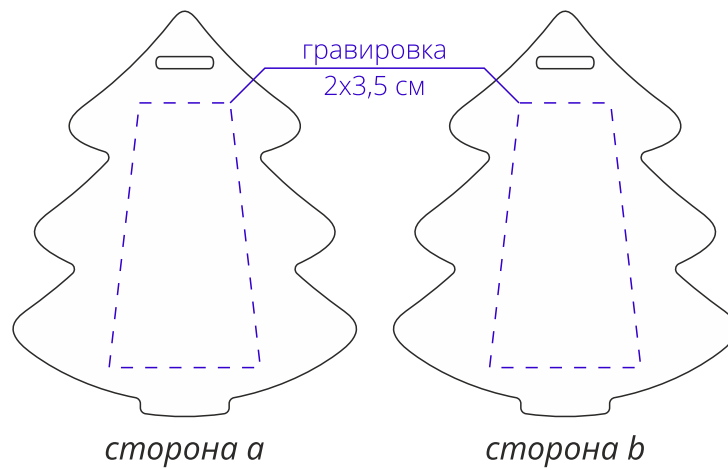

Арт. 10230

Елочная мини-подвеска «Елочка», дуб

M1:1

Важно!

Для гравировки по дереву

- цвет нанесения на дереве обусловлен текстурой природного материала и может быть неоднородным!