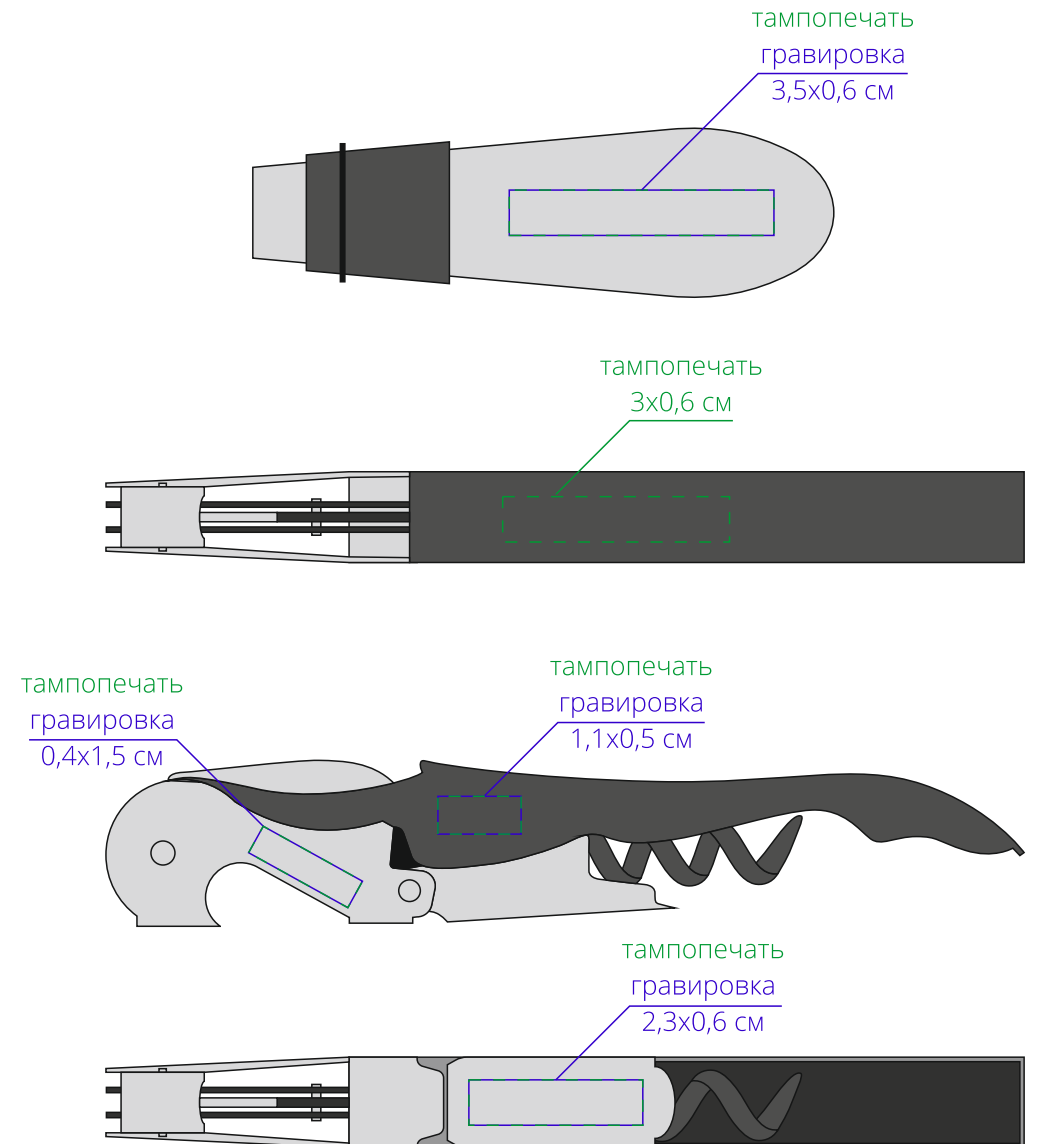

Арт. 10170  
Винный набор Ambrosia  
M1:1

**Внимание!**

**Для шелкографии по цветным и темным поверхностям рекомендуем использовать черный, золотистый и серебристый цвета во избежании проявления оттенка основы.**