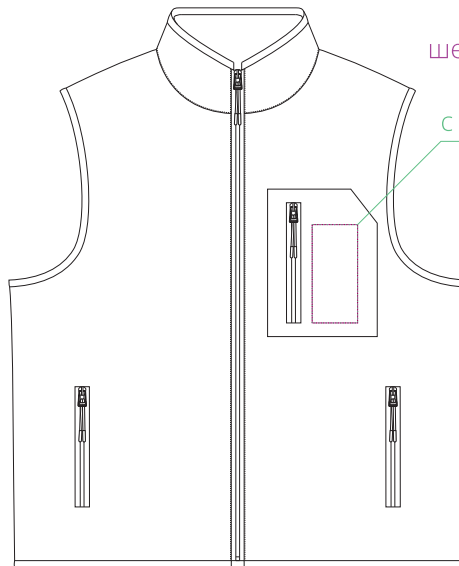

Арт. 04041  
Жилет унисекс Fury BW  
M1:10

*грудь*

флекс  
шелкотрансфер  
полноцвет  
с трансфером  
6x13 см

*спина*