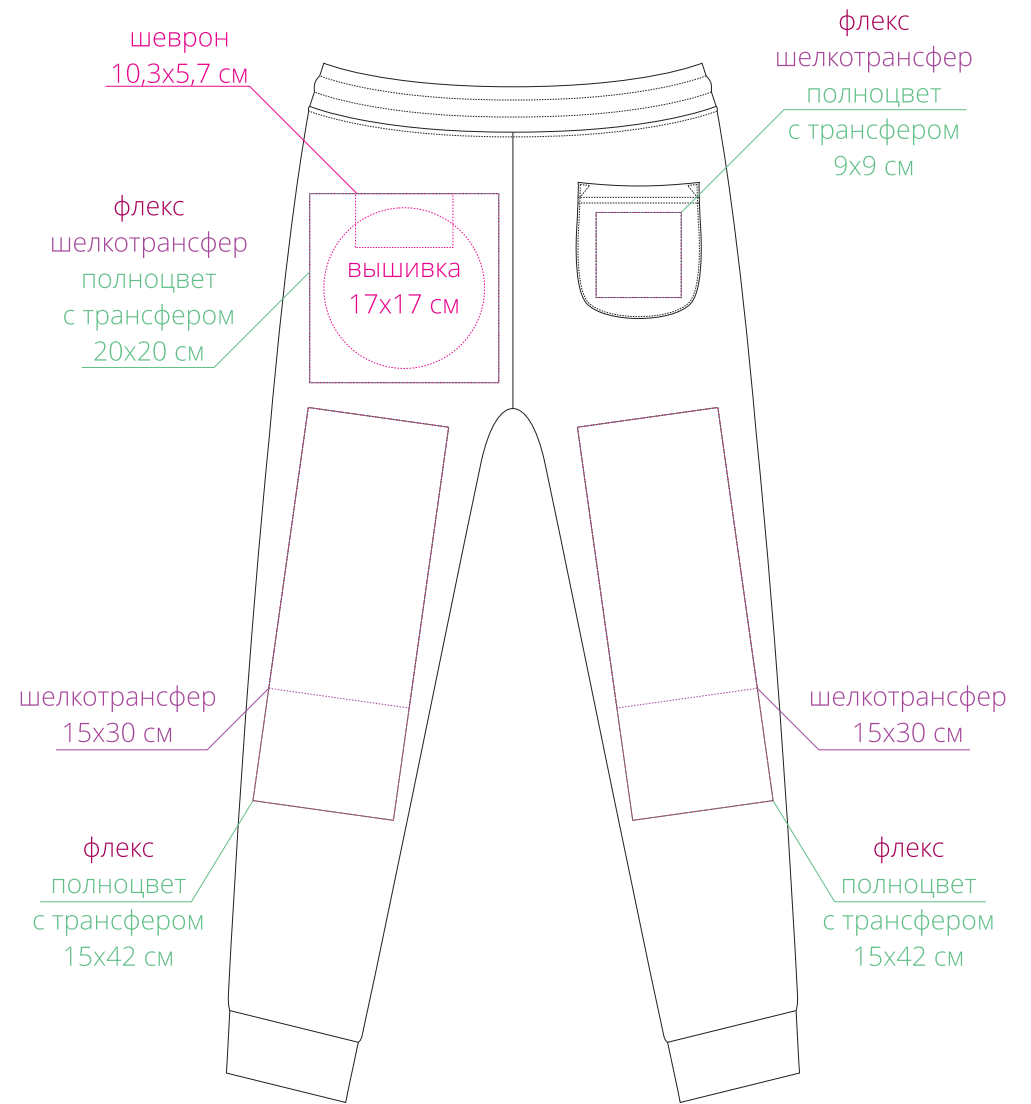

Арт. 03810  
Джоггеры Jumbo  
M1:8

передняя сторона

задняя сторона