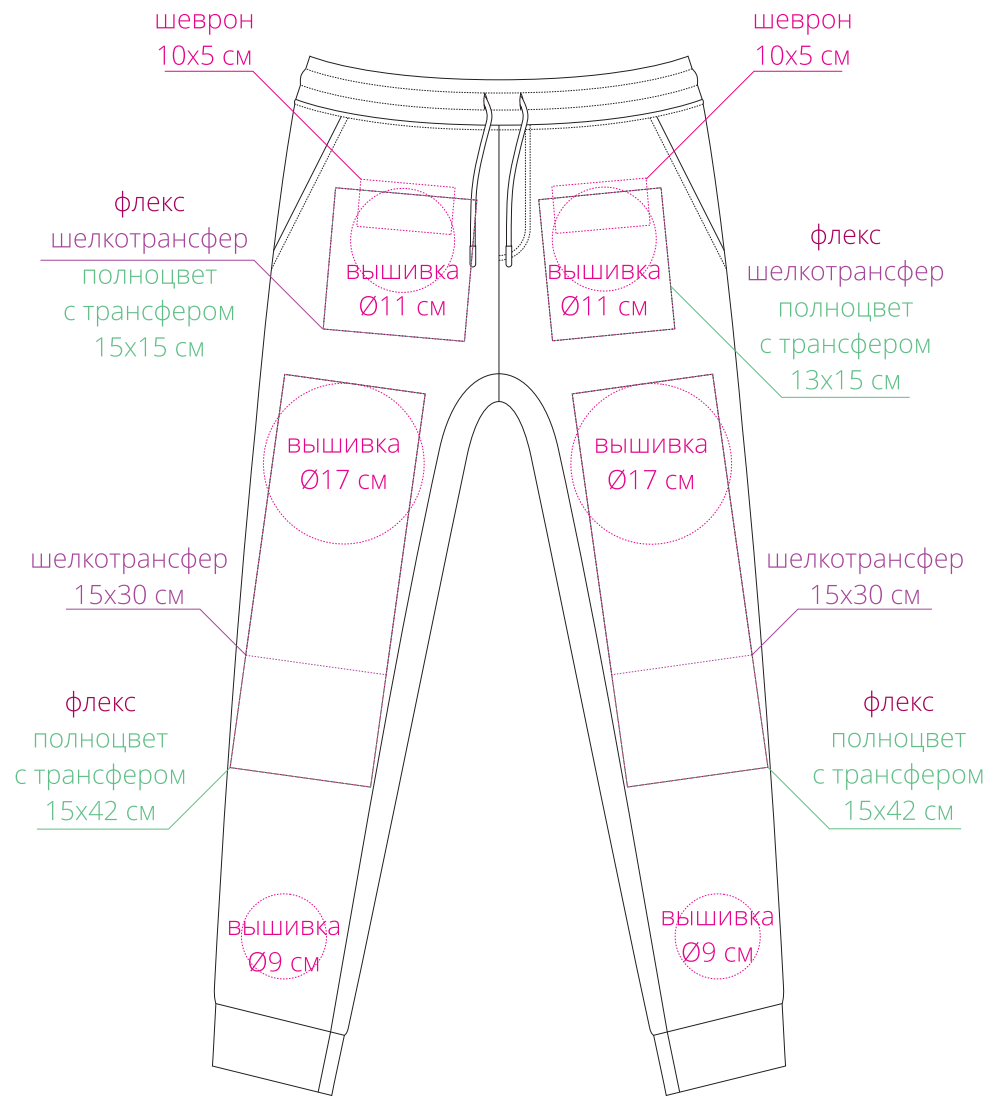

Арт. 03810  
Джоггеры Jumbo  
M1:8

передняя сторона

задняя сторона