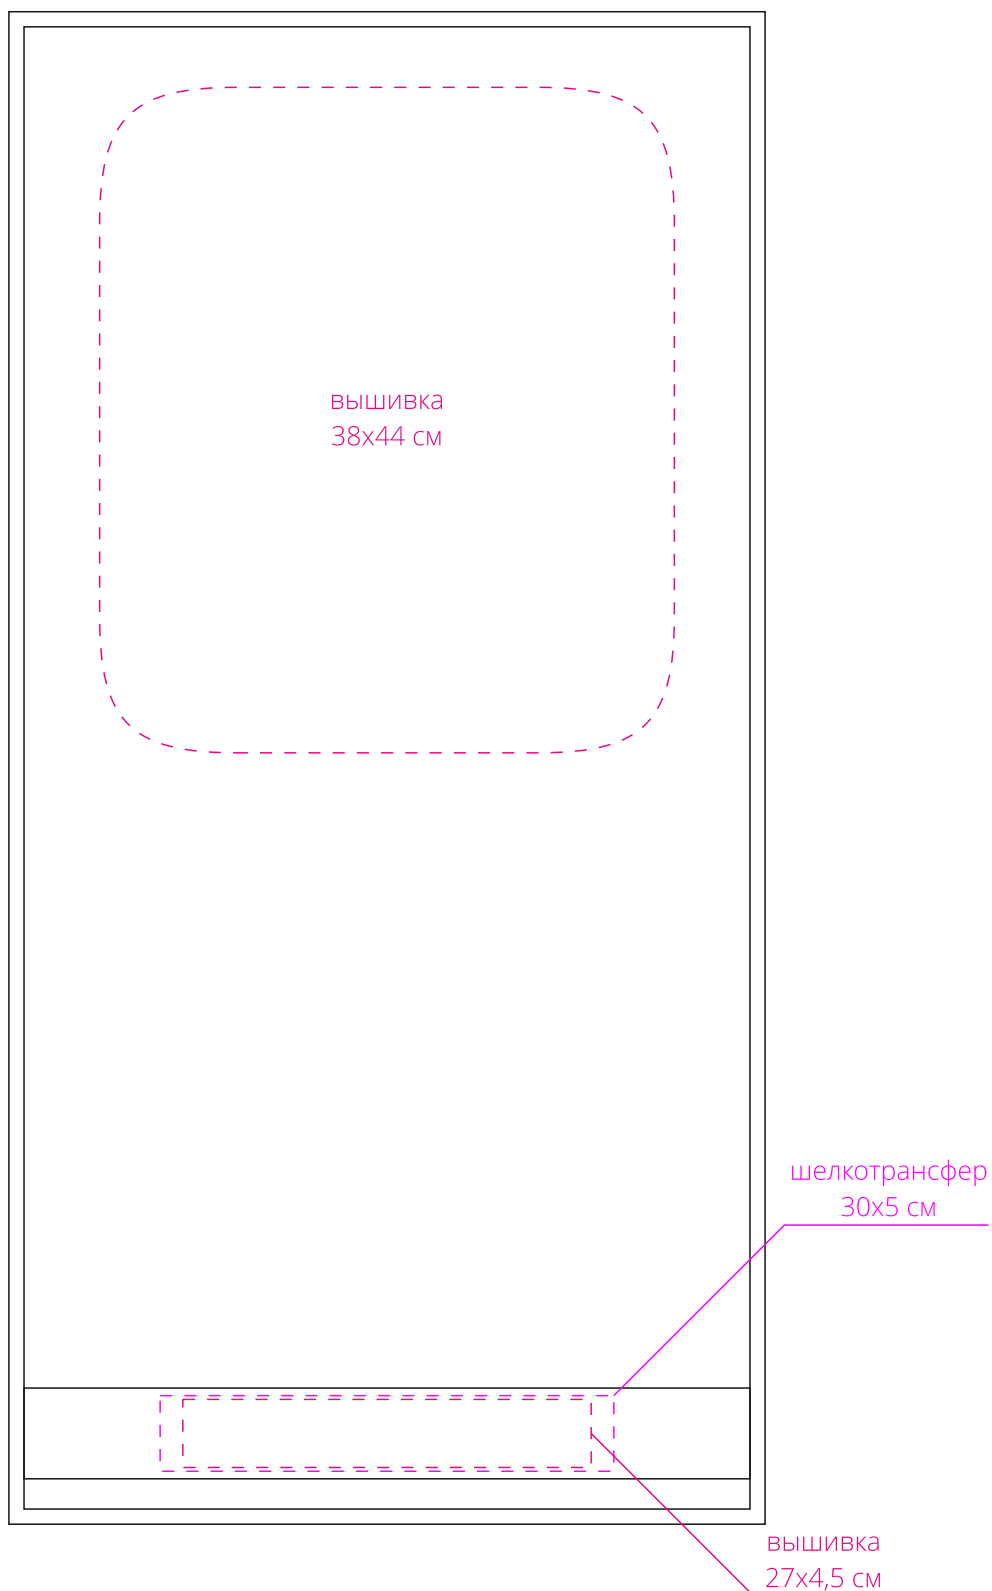

Арт. 03095
Полотенце Peninsula Medium
M1:5

Важно!

Для вышивки:

- нанесение можно сделать на изделии в любом месте с учетом отступа 5 см от края;
- не рекомендовано делать нанесение максимально возможного размера, так как это придаст изделию дополнительную жесткость. Оптимальный размер 10x5 см.