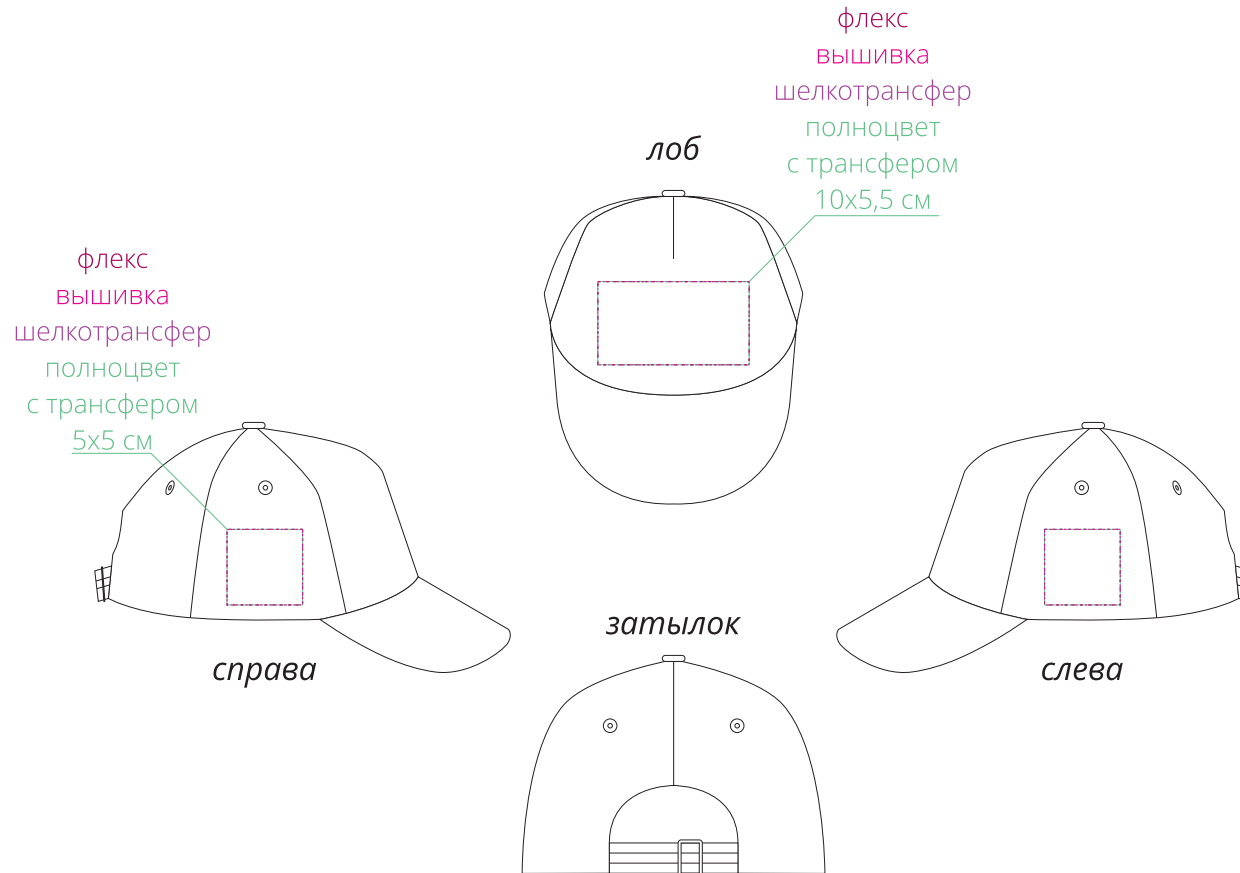

Арт. 02116319TUN
Бейсболка Longchamp, темно-синяя
M1:5

Внимание!
Для полноцвета с трансфером минимальная толщина линий 0,9 мм.