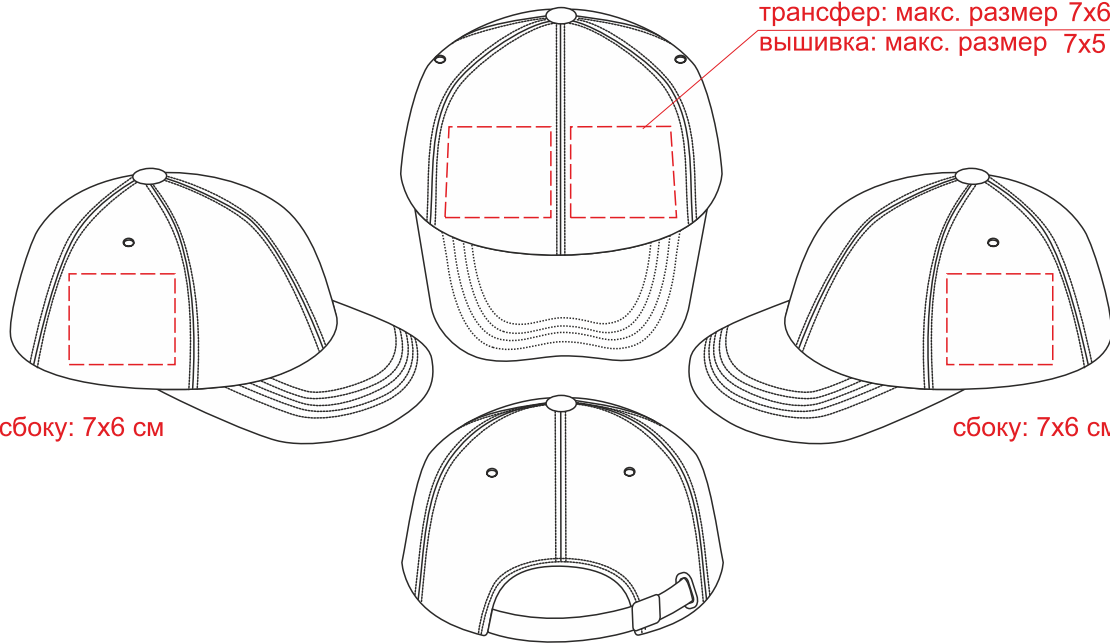

Бейсболка FOXY

м 1:5

трансфер: макс. размер 7x6 см  
вышивка: макс. размер 7x5 см

сбоку: 7x6 см

сбоку: 7x6 см

хлястик (трансфер: 7x1 см)

М. 1:1