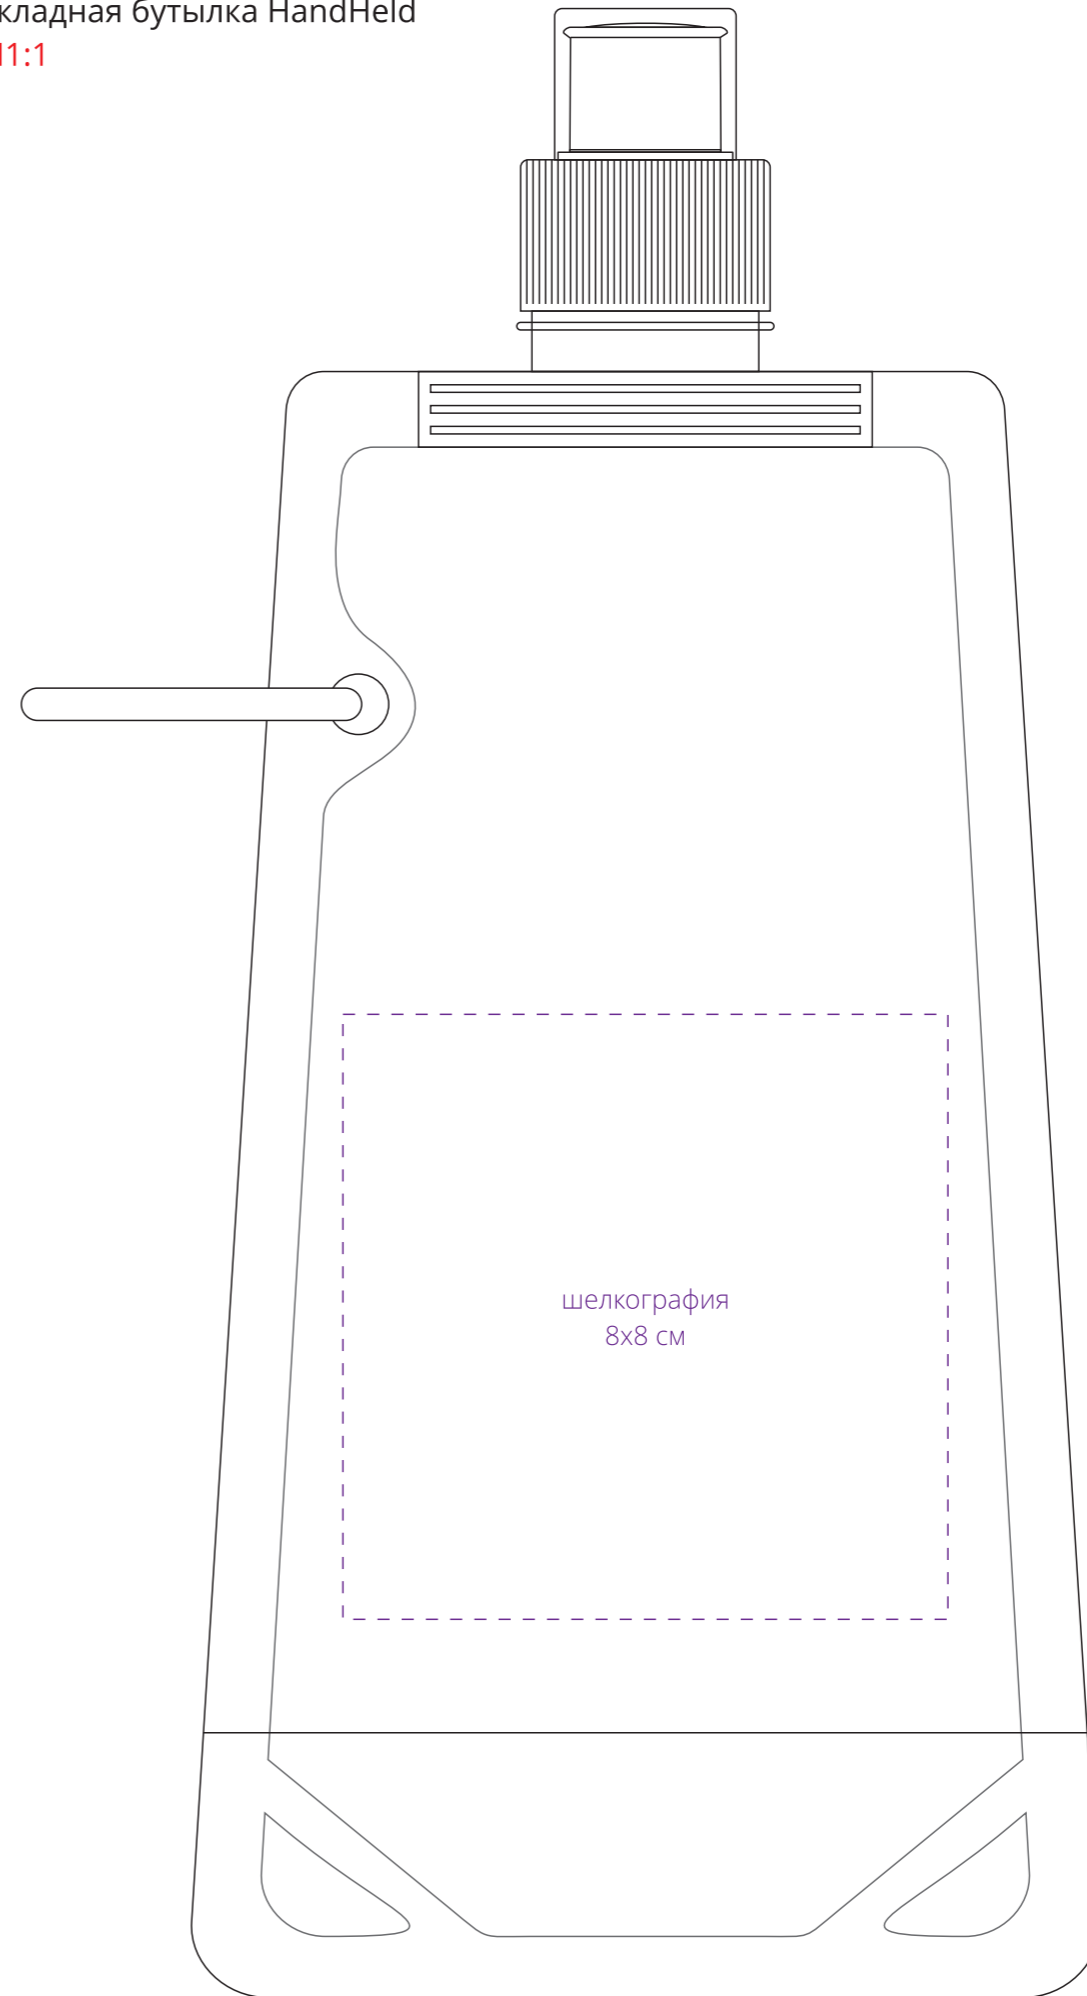

Арт. 74155
Складная бутылка HandHeld
M1:1

сторона 1

сторона 2