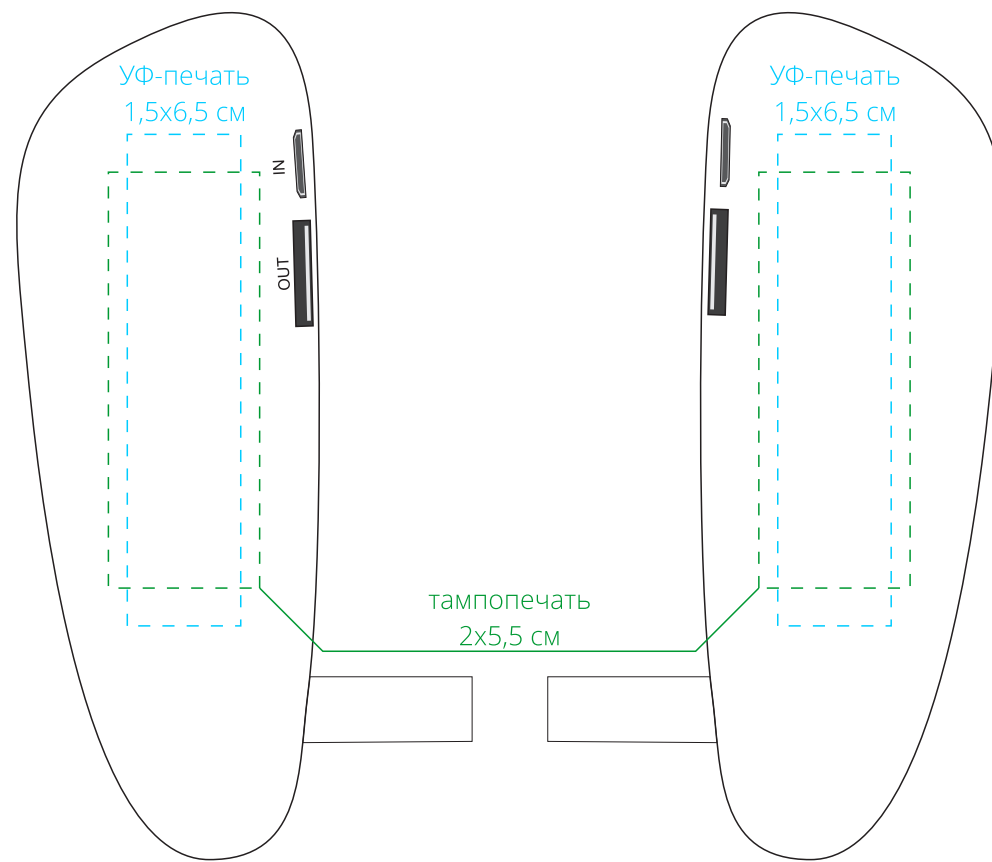

упаковка

крышка сверху

Арт. 5623

Внешний аккумулятор Pebble

M1:1

аккумулятор

лицо

оборот

Внимание!

Для шелкографии по цветным и темным поверхностям

рекомендуем использовать черный, белый, золотистый и серебристый цвета во избежание проявления оттенка основы.