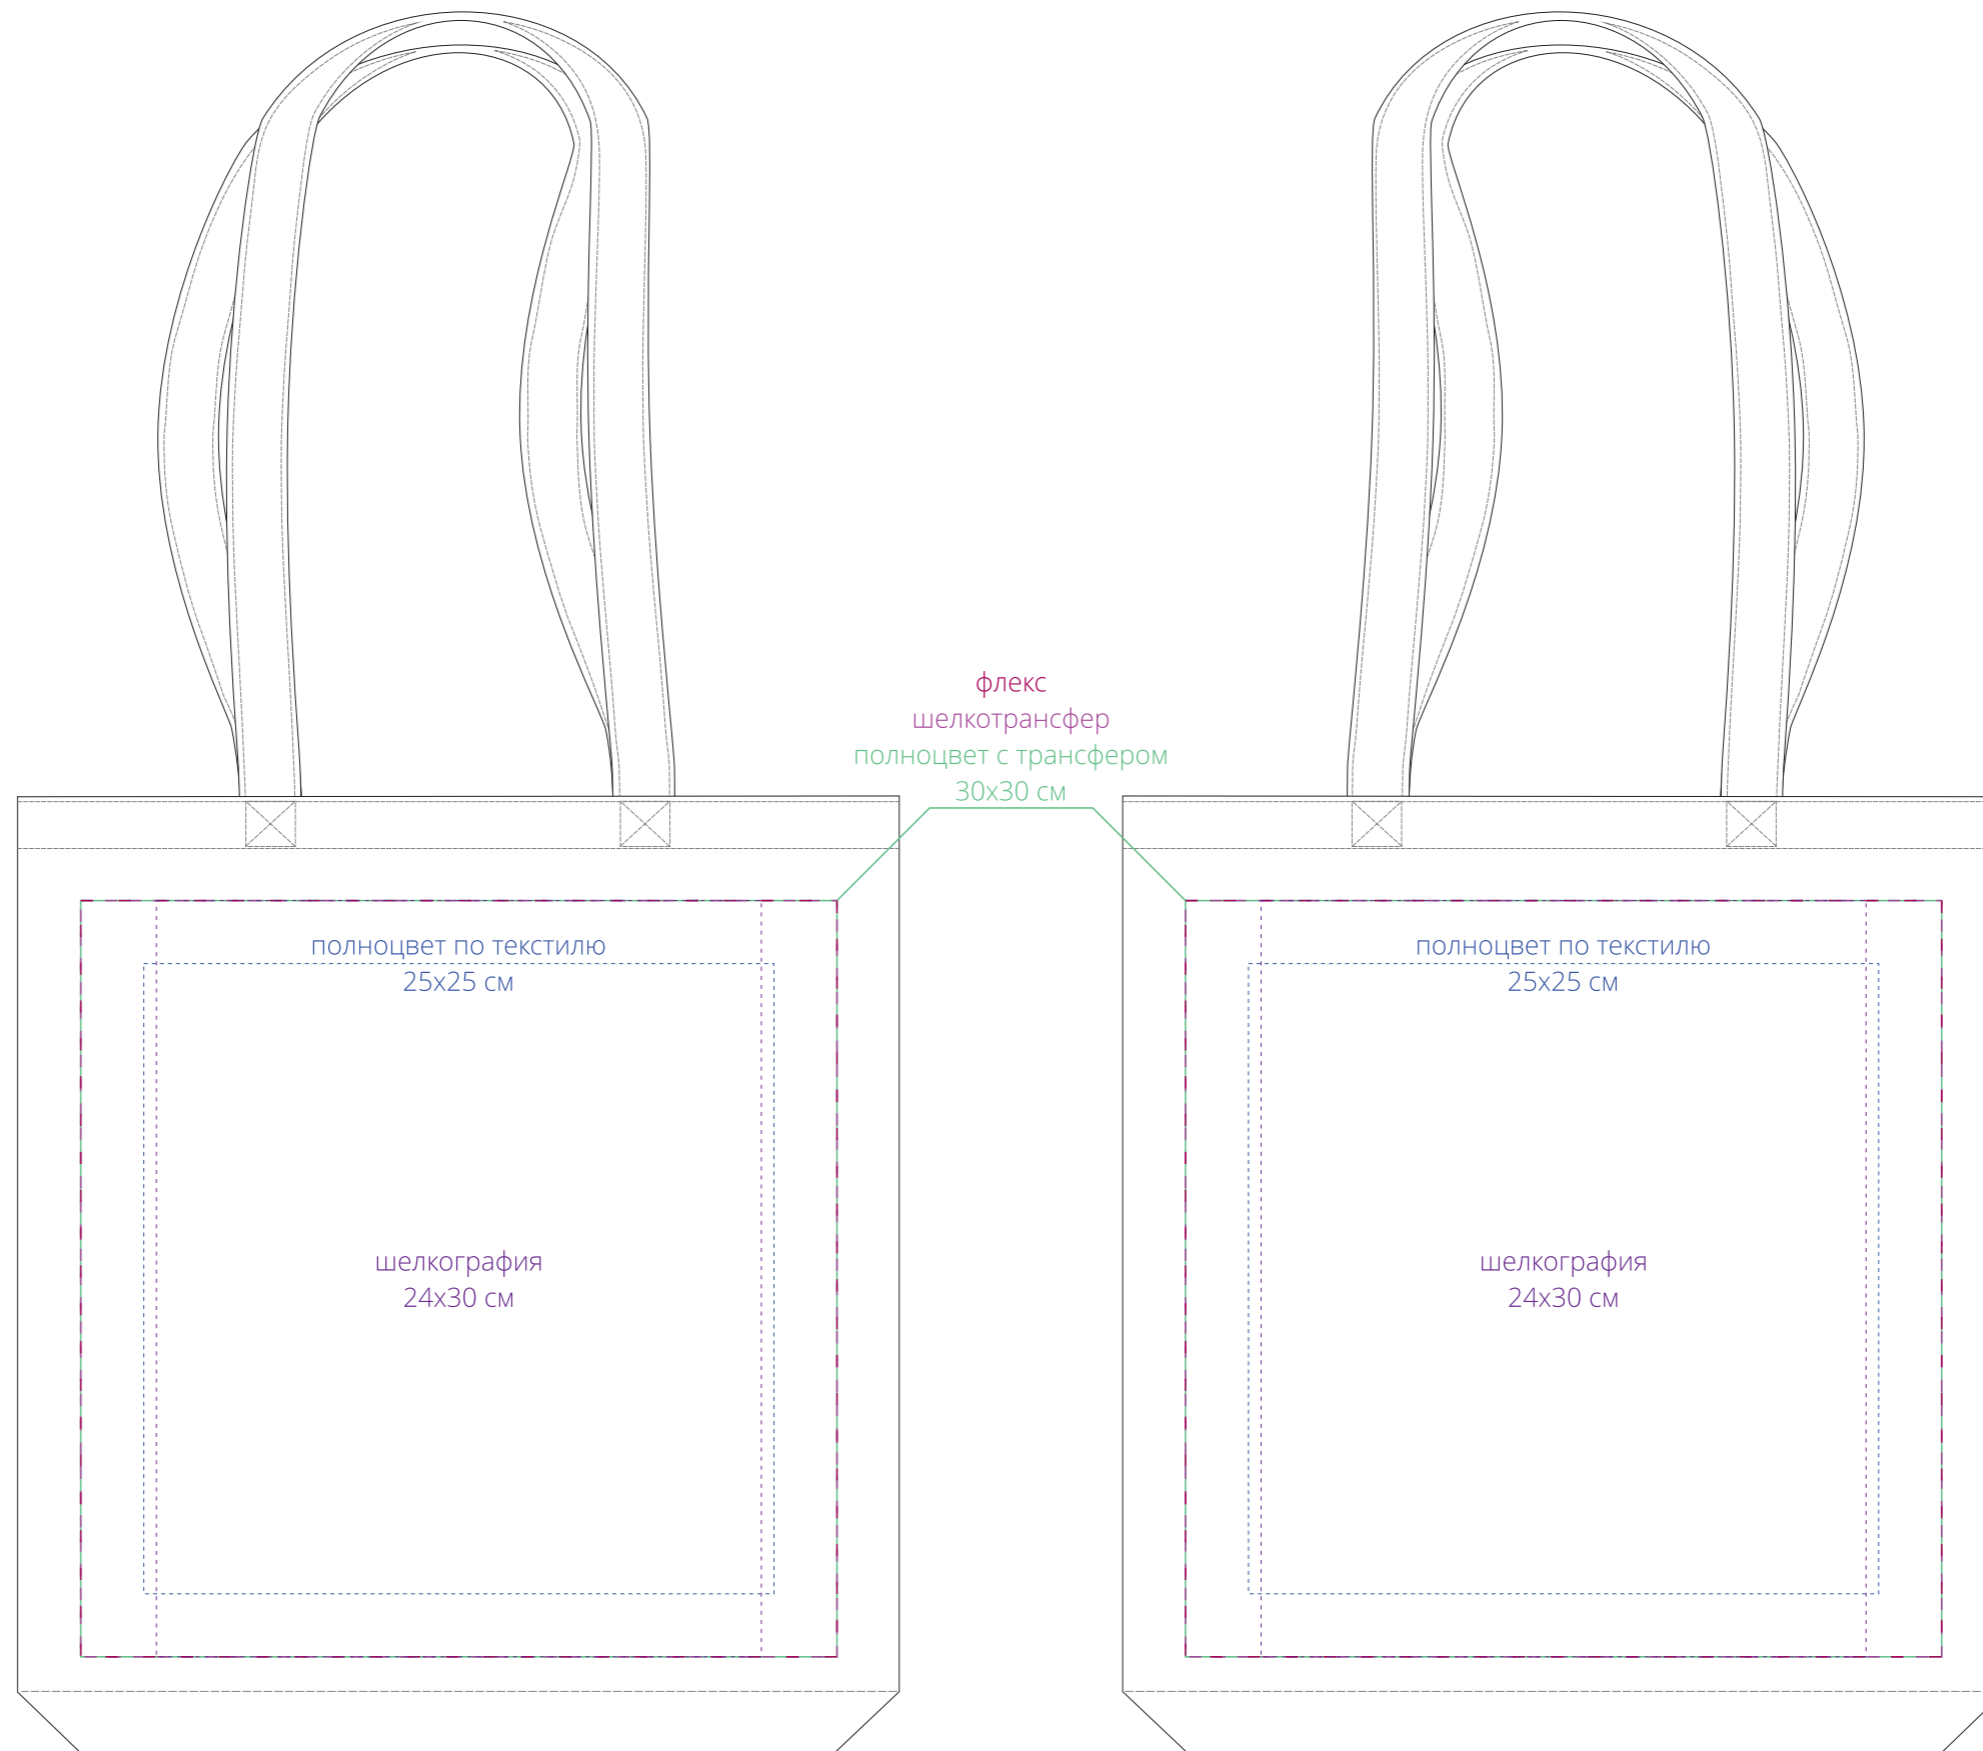

Арт. 5253
Холщовая сумка Strong 210
M1:3

сторона 1

сторона 2