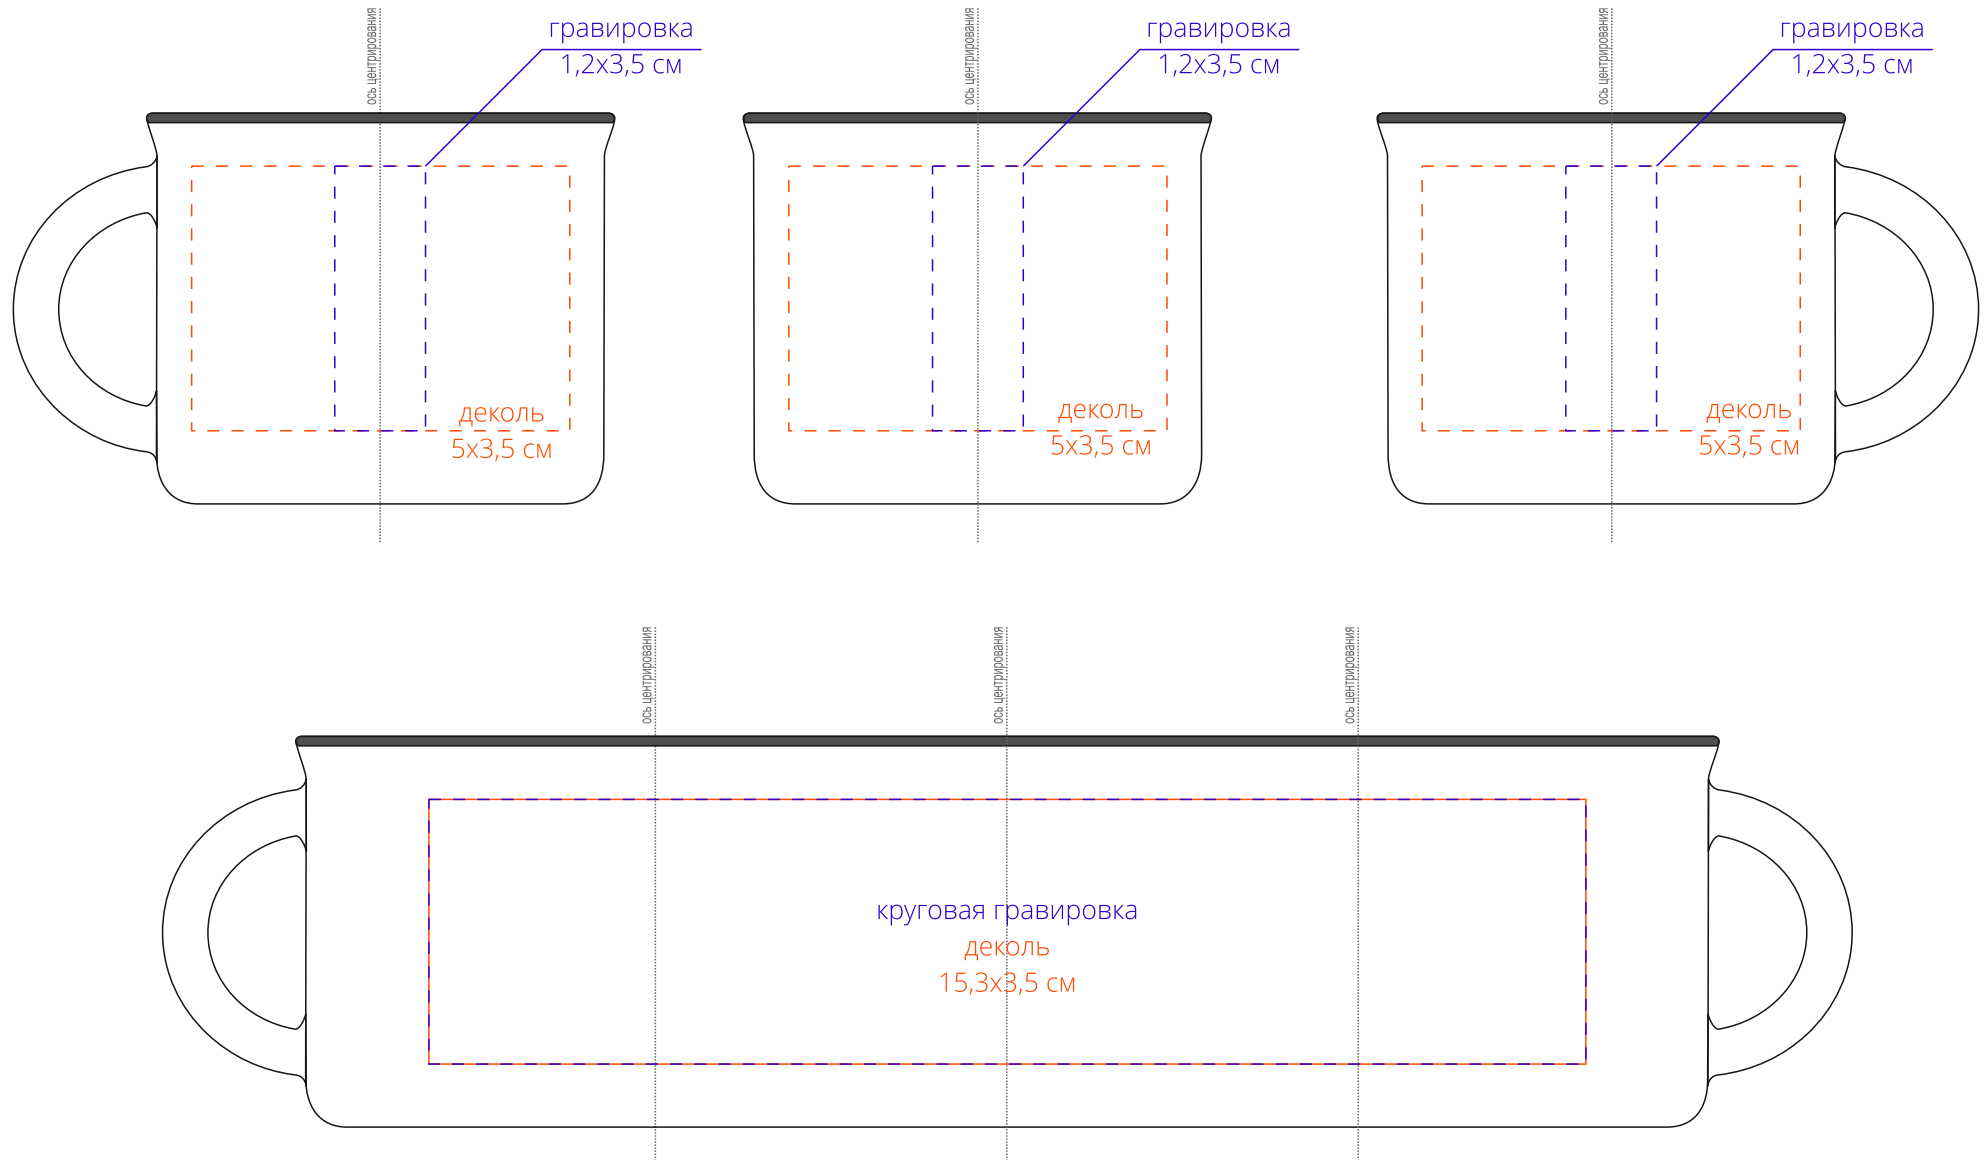

Арт. 21009  
Кружка Dacha, малая  
M1:1

**Внимание!**  
При печати на цветных артикулах белая краска может принимать оттенок основы!