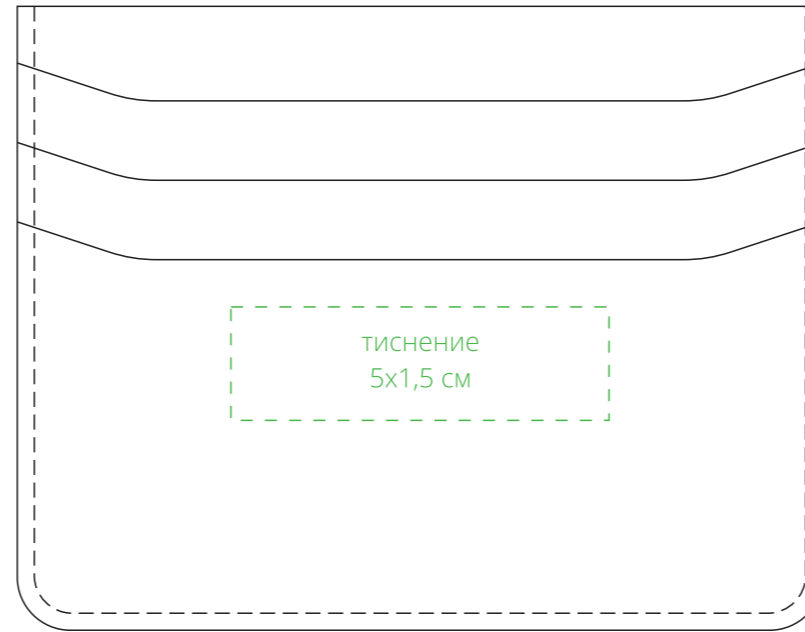

Арт. 21007
Чехол для карт Alaska
M1:1

сторона а

сторона б