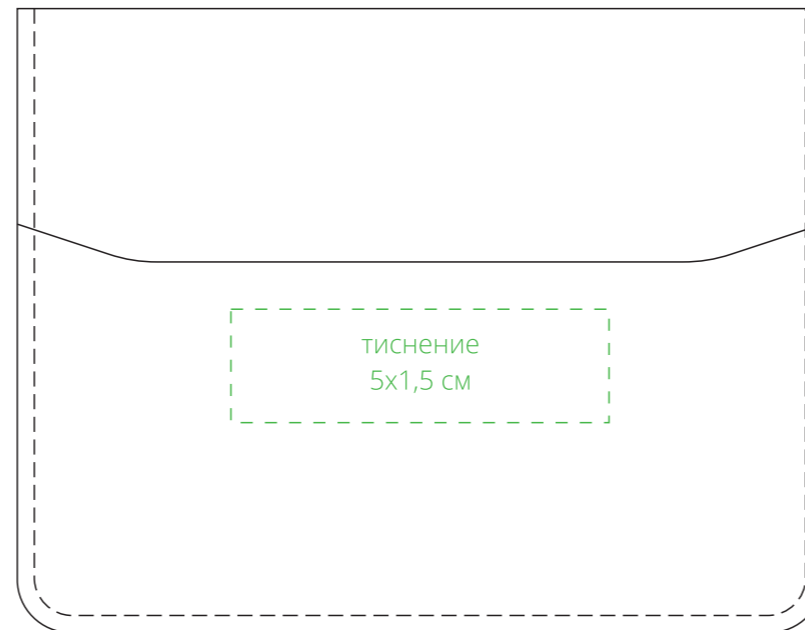

Арт. 21007
Чехол для карт Alaska
M1:1

сторона а

сторона б