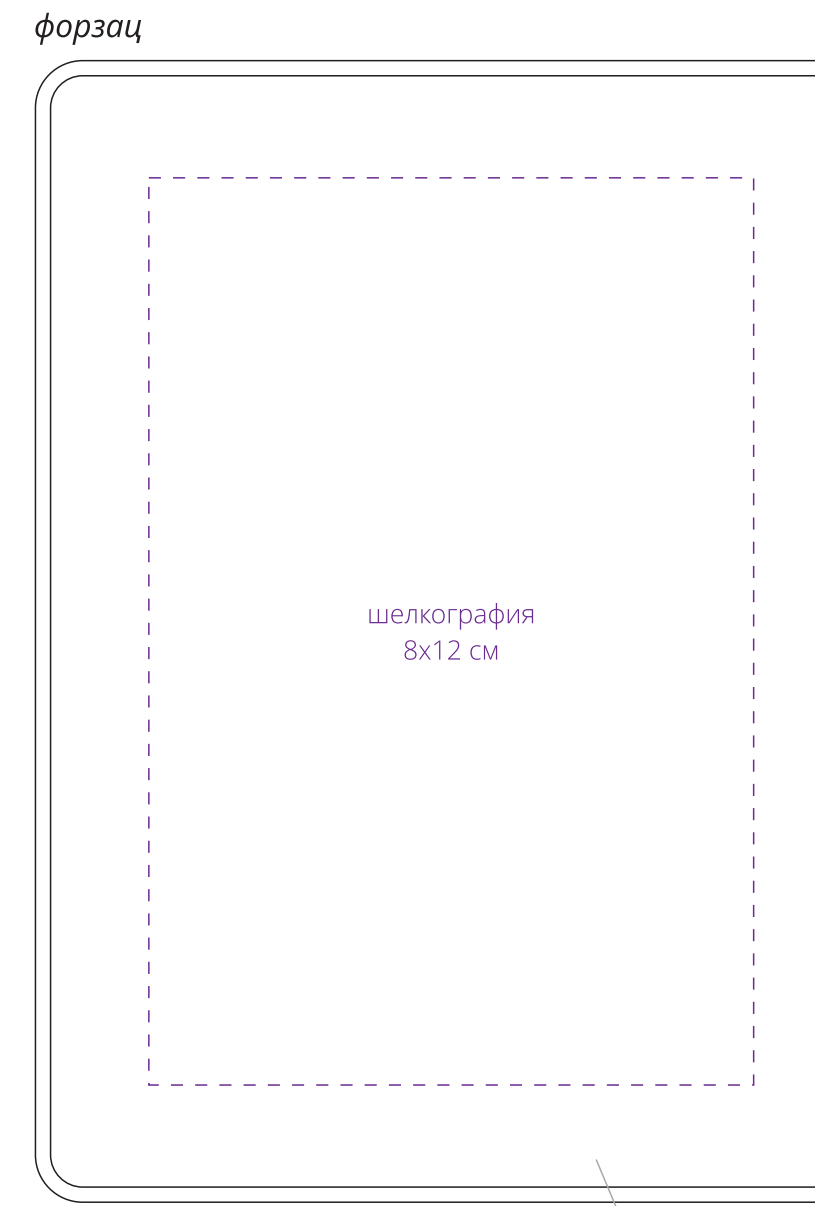

Арт. 17016  
Ежедневник Kuka Mini, недатированный  
M1:1

**Внимание!**  
Для шелкографии по цветным и темным поверхностям можно использовать белый, черный, золотистый, серебристый цвет во избежание проявления оттенка основы.