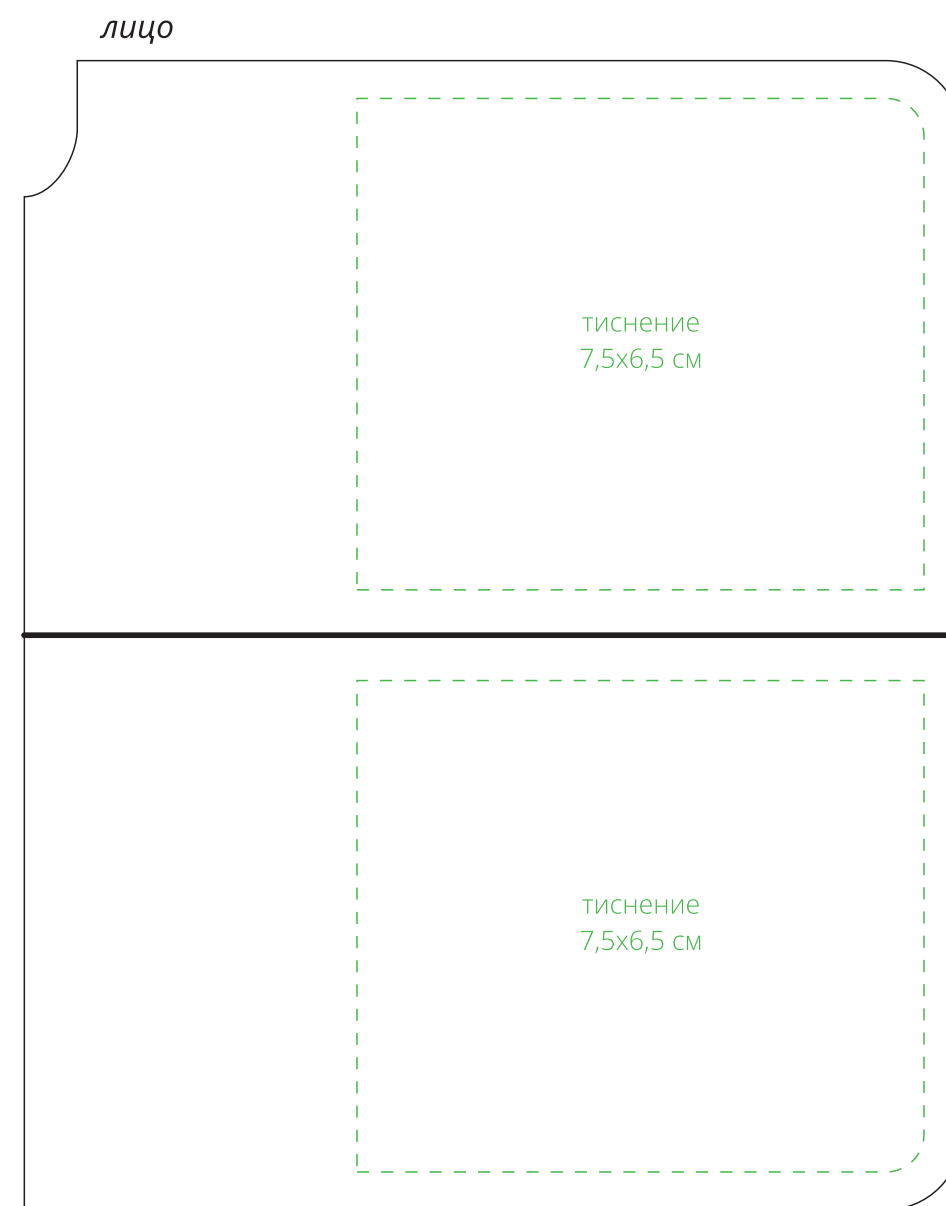

Арт. 17016  
Ежедневник Kuka Mini, недатированный  
M1:1

**Внимание!**  
Для шелкографии по цветным и темным поверхностям можно использовать белый, черный, золотистый, серебристый цвет во избежание проявления оттенка основы.