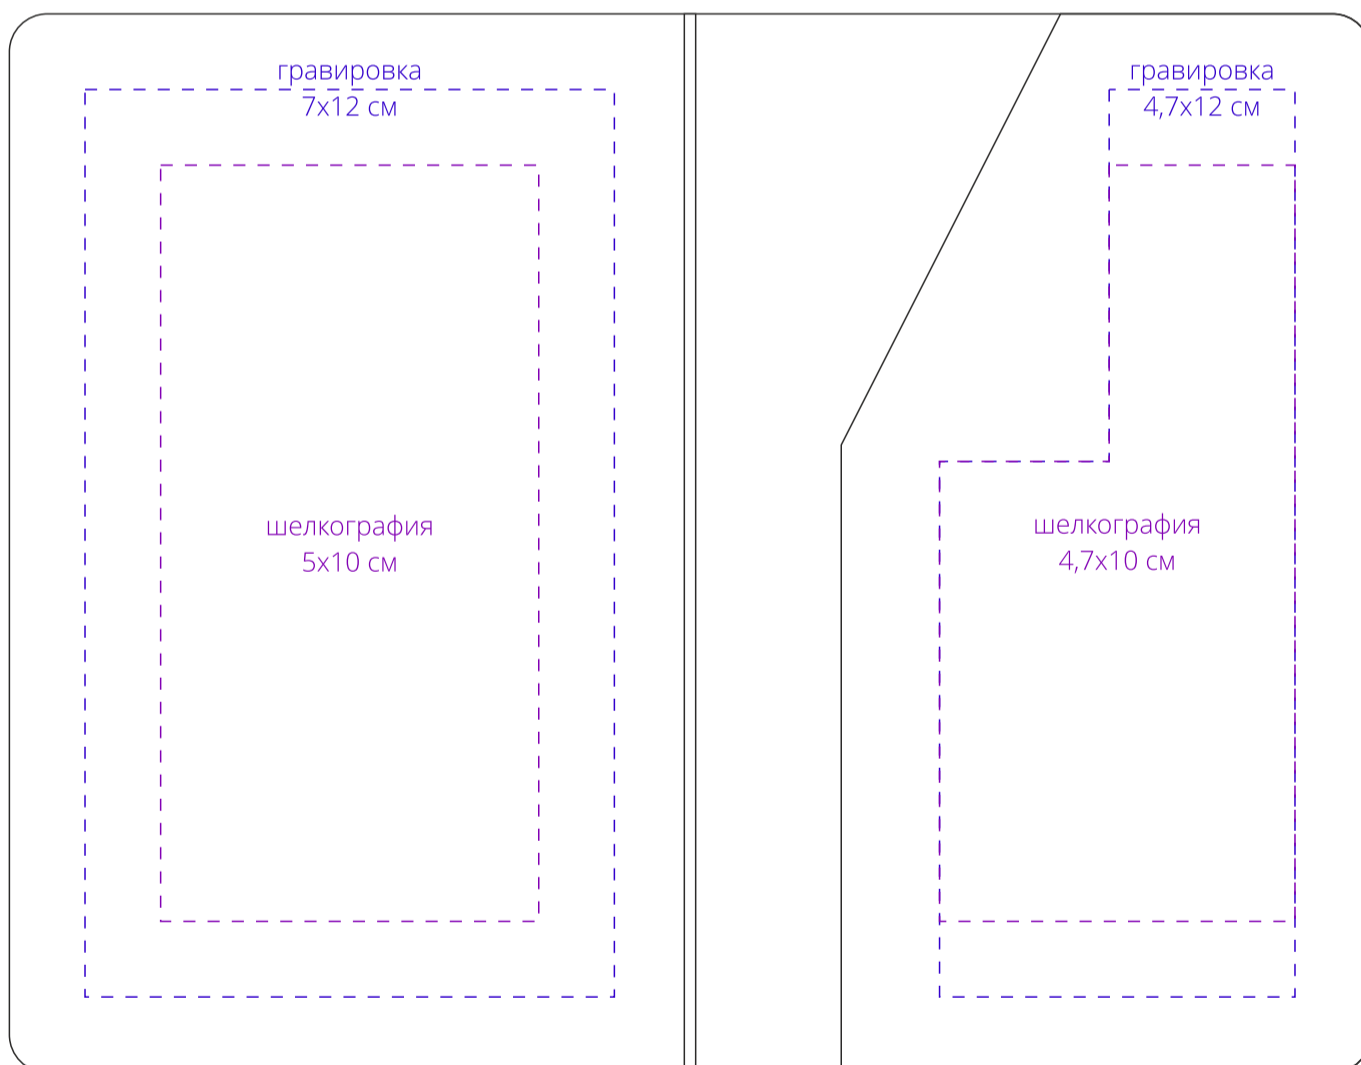

тетрадь

оборот

лицо

слева

внутри

справа

**Внимание!**

**Для шелкографии по цветным и темным поверхностям рекомендуем использовать черный, белый, золотистый и серебристый цвета во избежание проявления оттенка основы.**