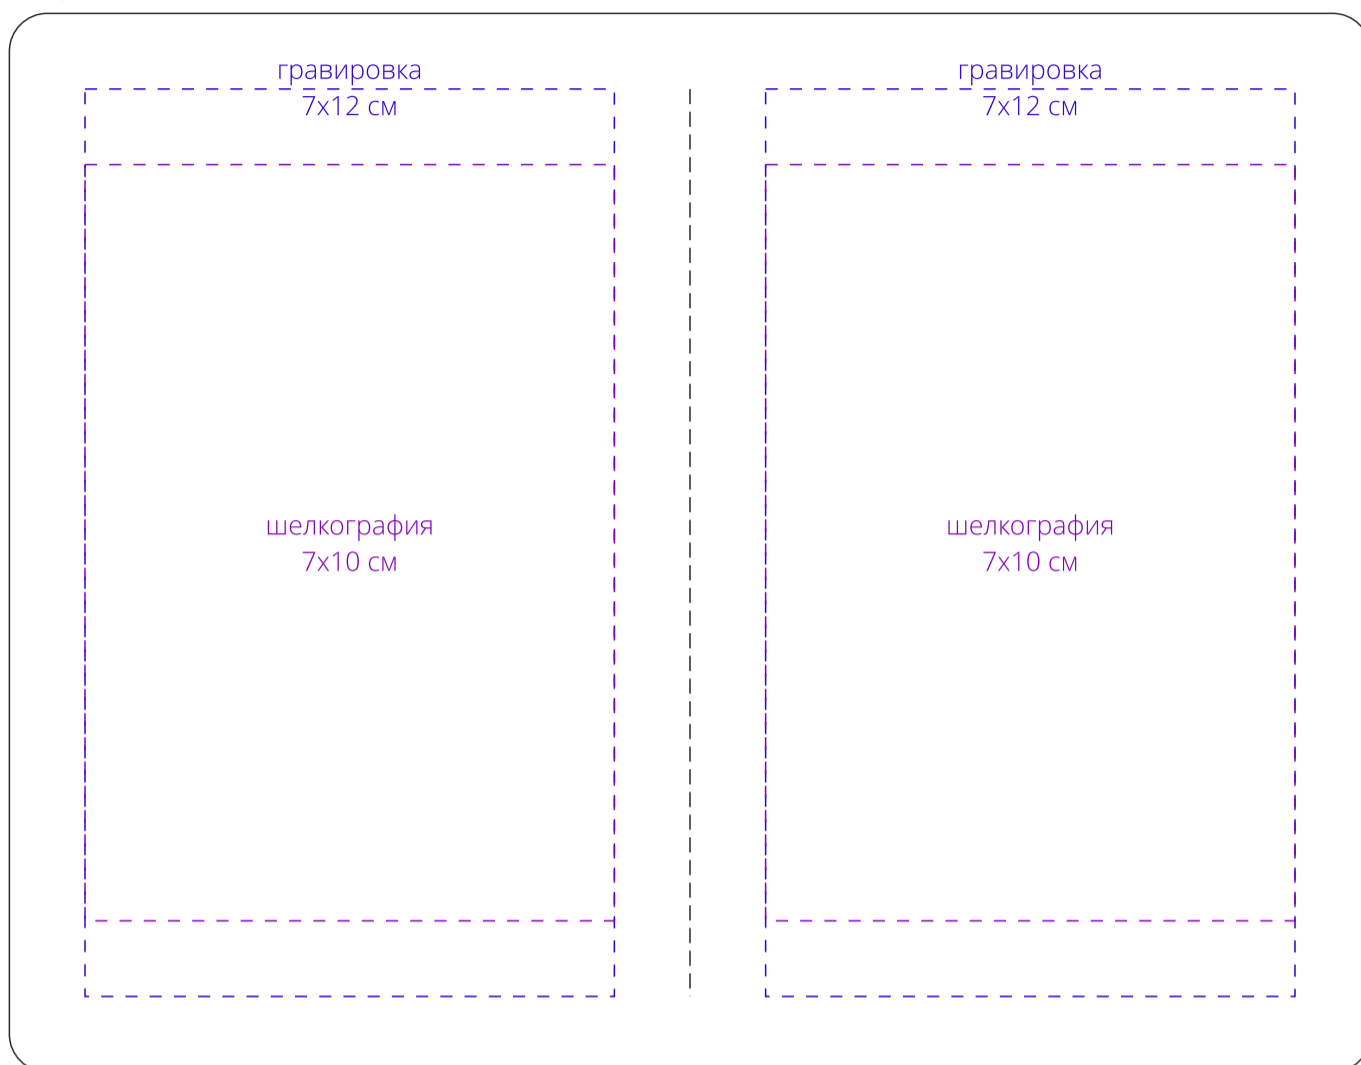

тетрадь

оборот

лицо

слева

внутри

справа

**Внимание!**

**Для шелкографии по цветным и темным поверхностям рекомендуем использовать черный, белый, золотистый и серебристый цвета во избежание проявления оттенка основы.**