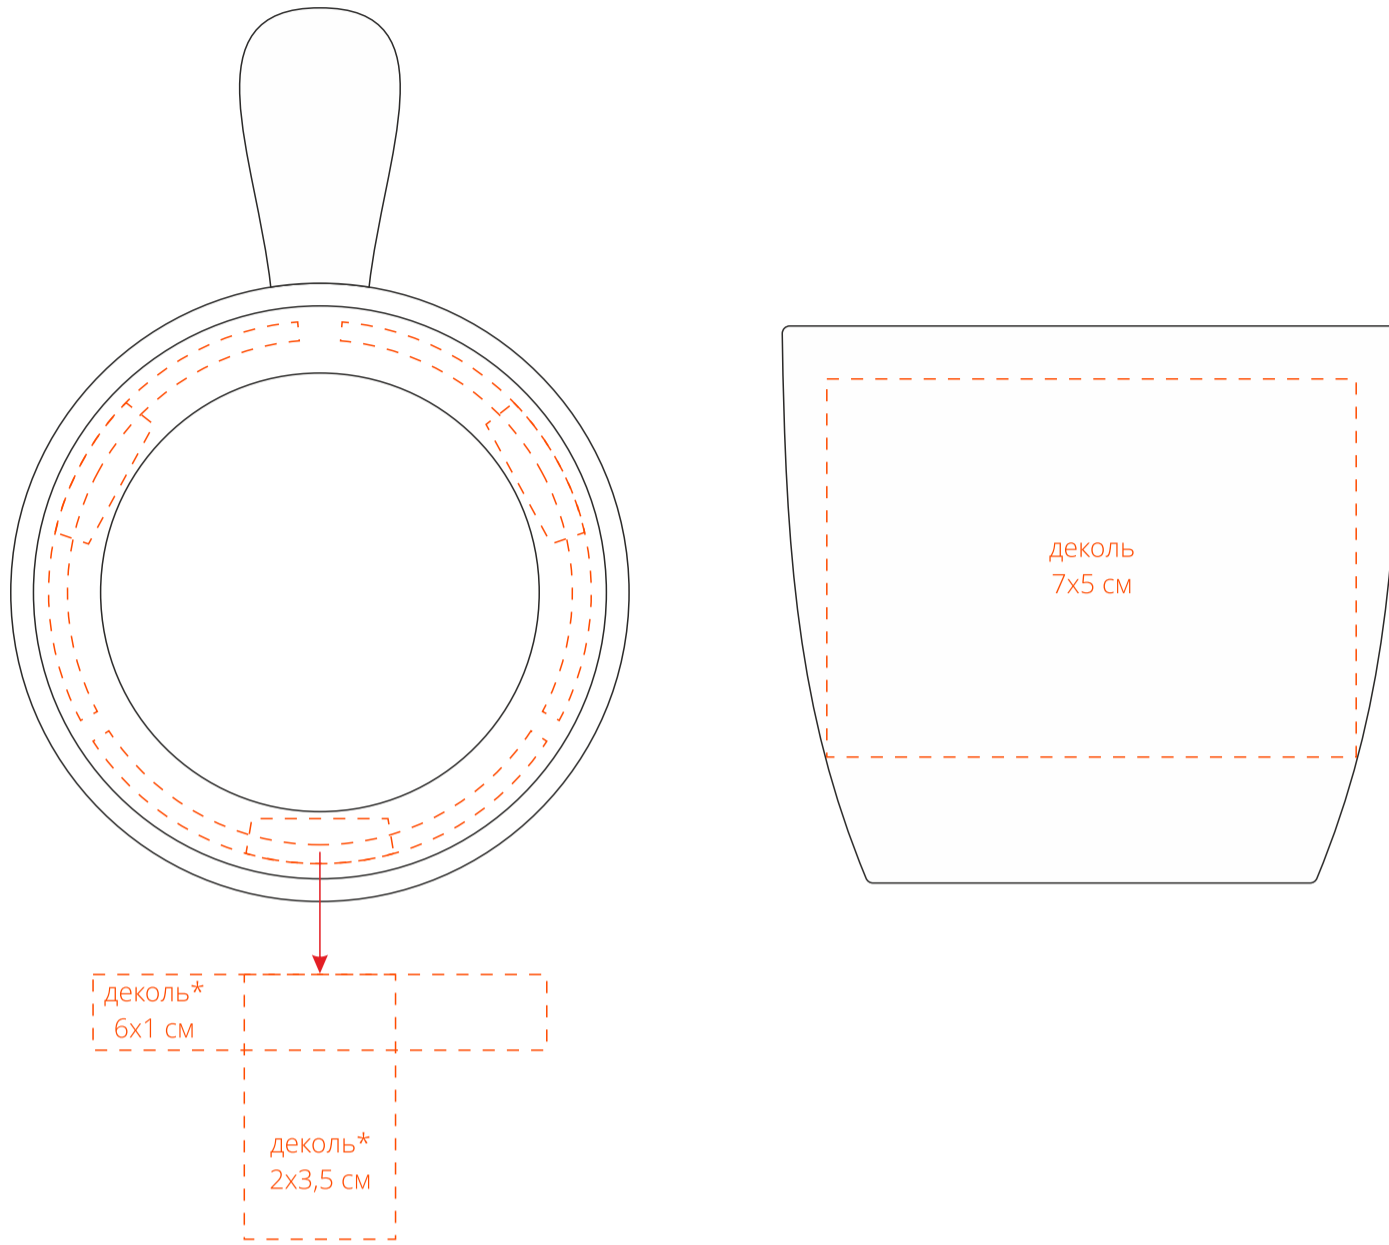

Арт.15815
Чайная пара Attimo
M1:1

*отступ от края чашки 5 мм