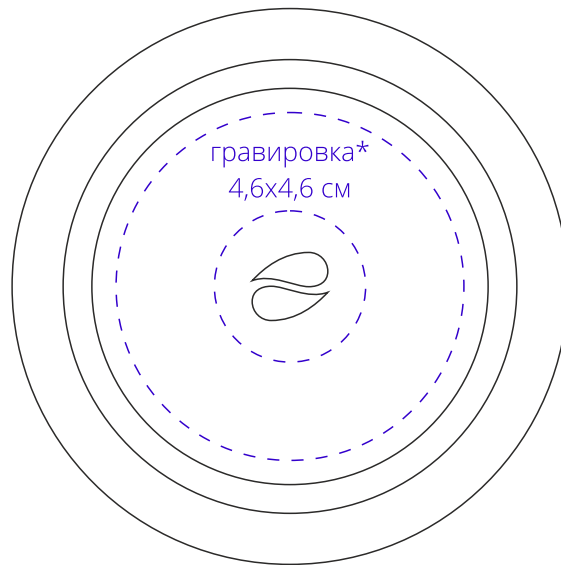

Арт. 15023
Стакан Elision
M1:1

дно

**чтобы нанесение на дне читалось с внутренней стороны стакана,
его нужно разместить на макете «в зеркале»*