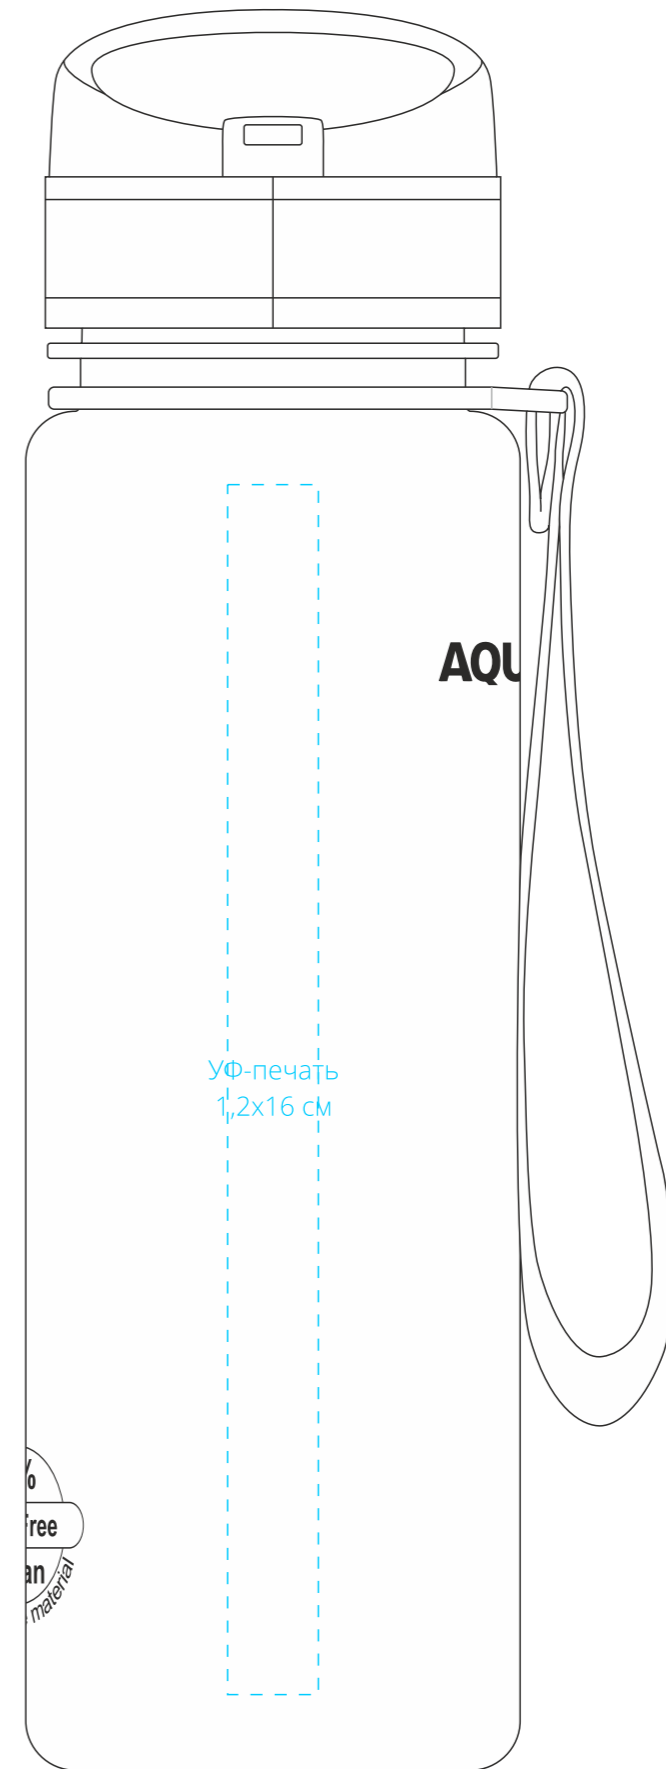

Арт. 14238
Бутылка-фильтр «Аквафор Сити»
М1:1

справа от поильника

слева от поильника

напротив поильника