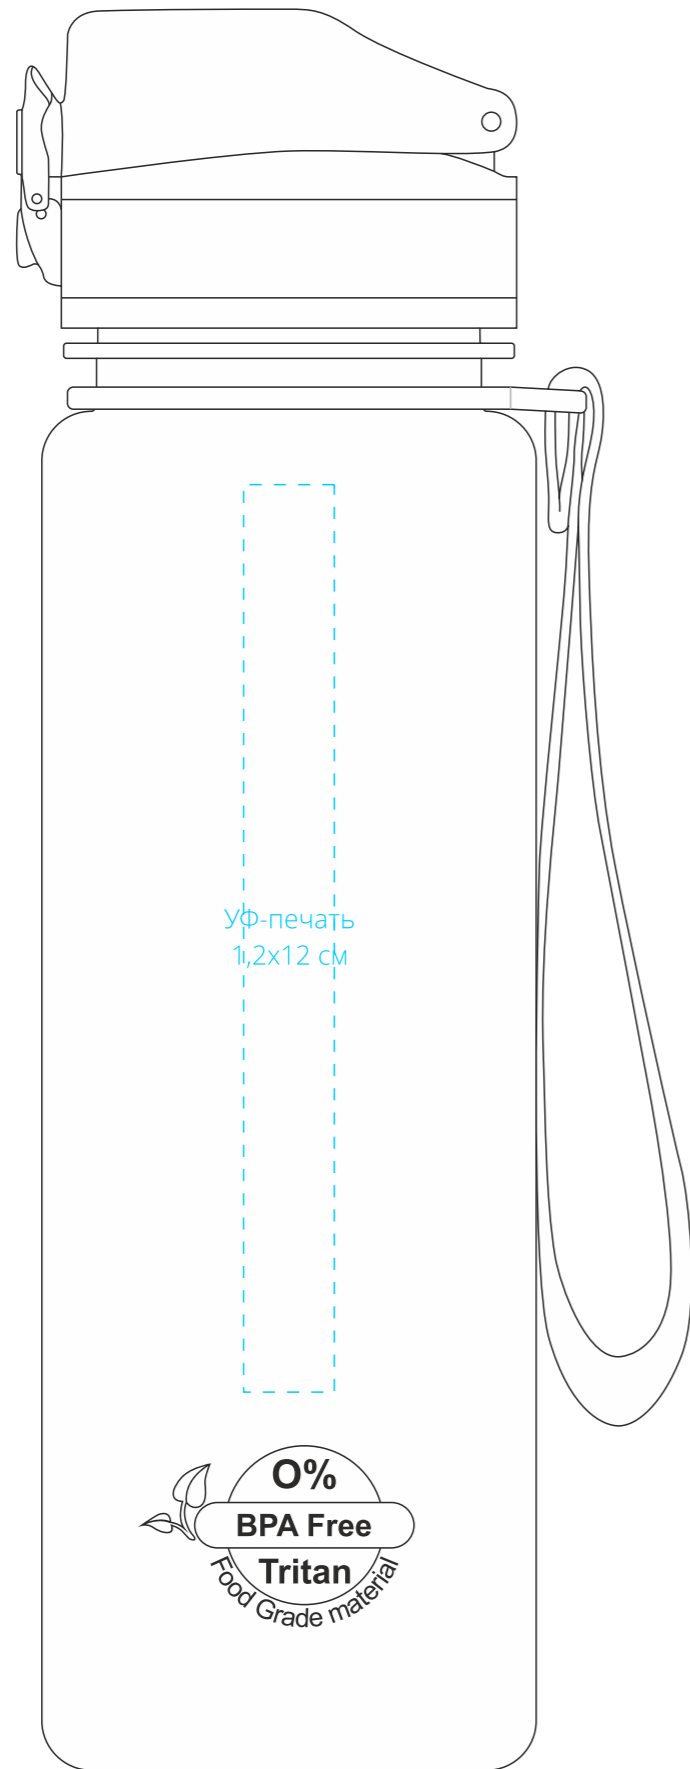

Арт. 14238
Бутылка-фильтр «Аквафор Сити»
М1:1

справа от поильника

слева от поильника

напротив поильника