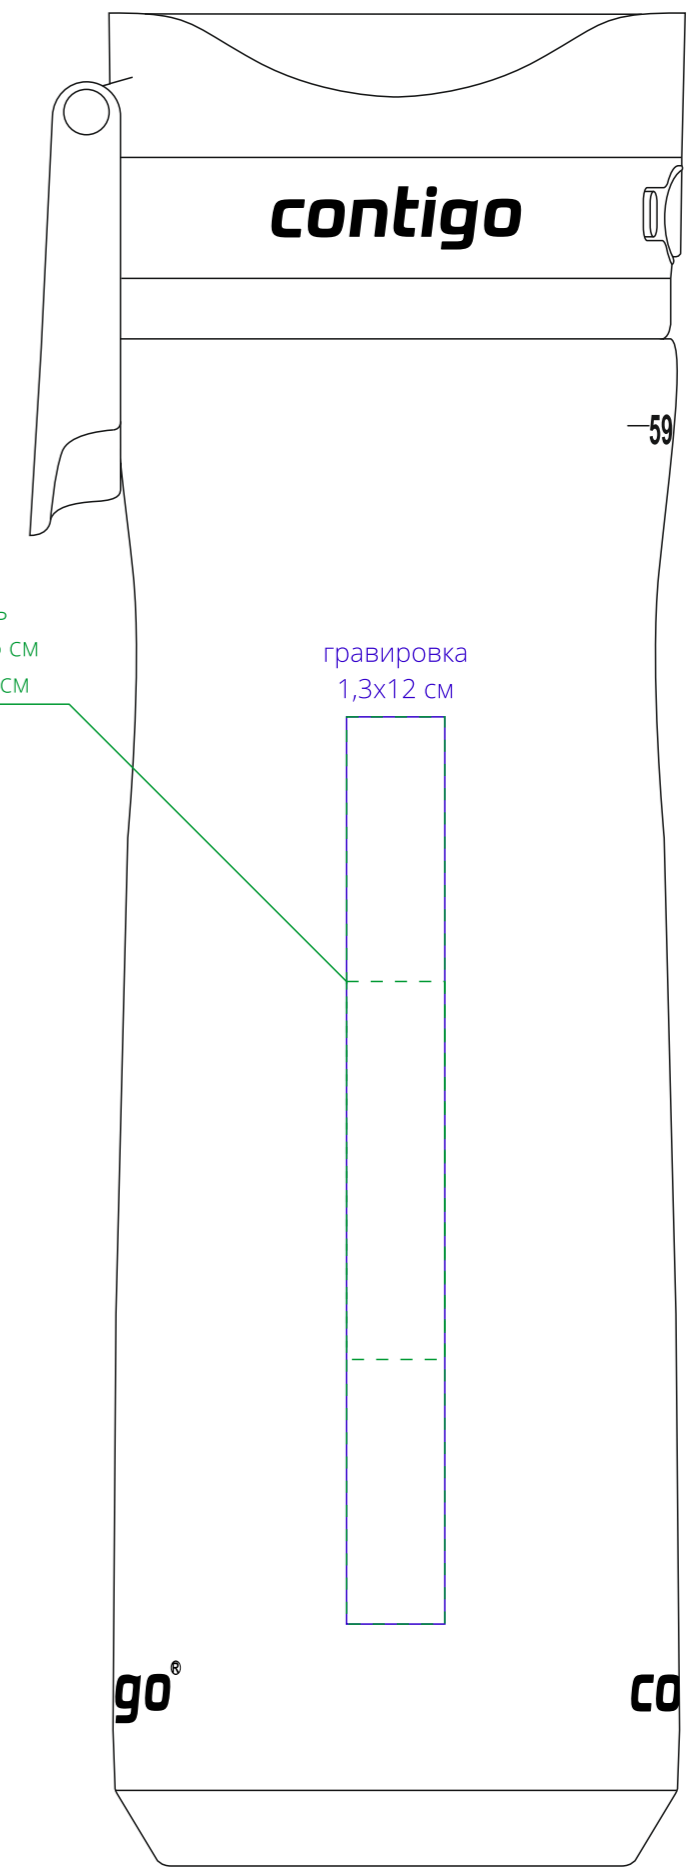

крышка

слева от ручки

на стороне с ручкой

на противоположной
от ручки стороне

справа от ручки

tamponade
не более 1,3x5 см
в поле 1,3x12 см

tamponade
не более 1,3x5 см
в поле 1,3x12 см

на противоположной
от ручки стороне