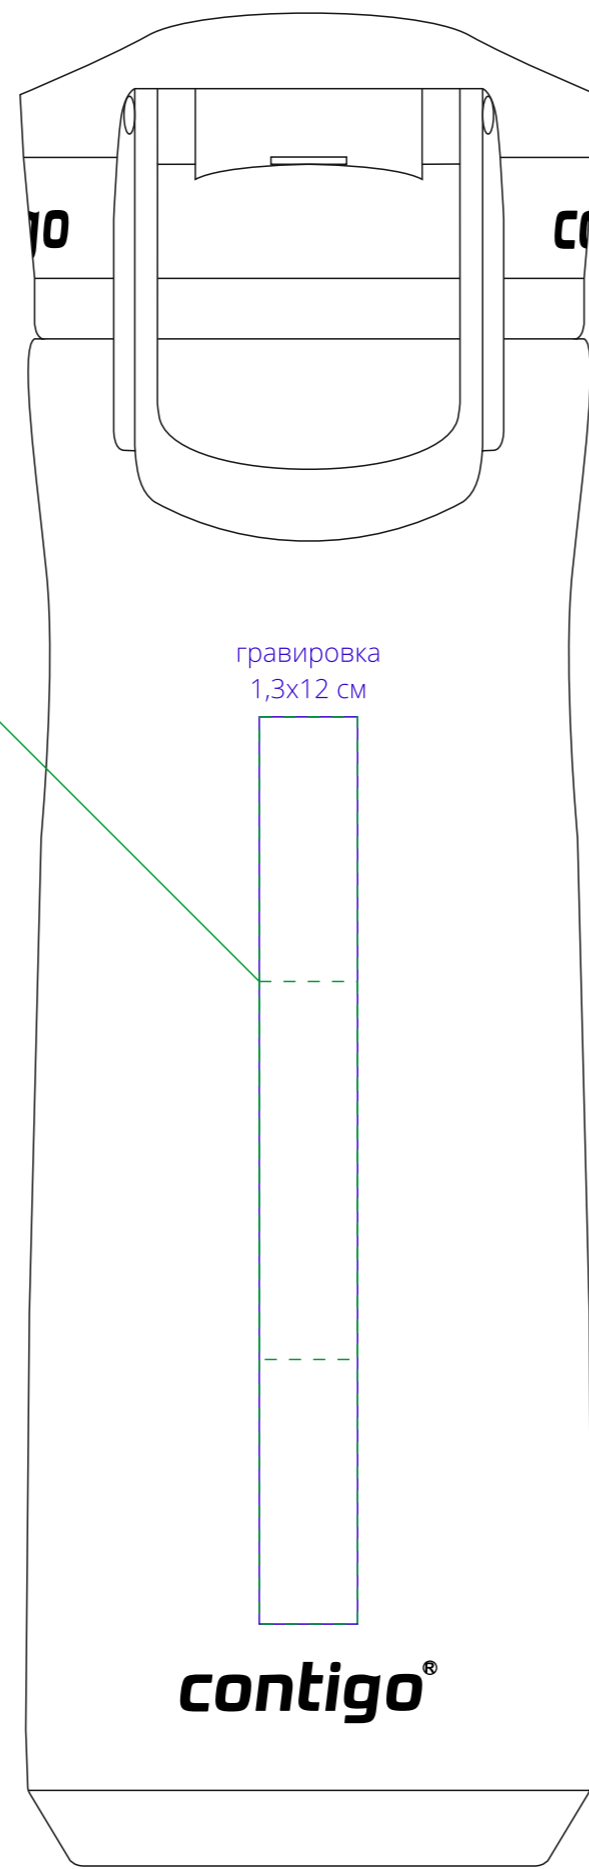

крышка

слева от ручки

на стороне с ручкой

на противоположной
от ручки стороне

справа от ручки

tamponade
не более 1,3x5 см
в поле 1,3x12 см

tamponade
не более 1,3x5 см
в поле 1,3x12 см

на противоположной
от ручки стороне