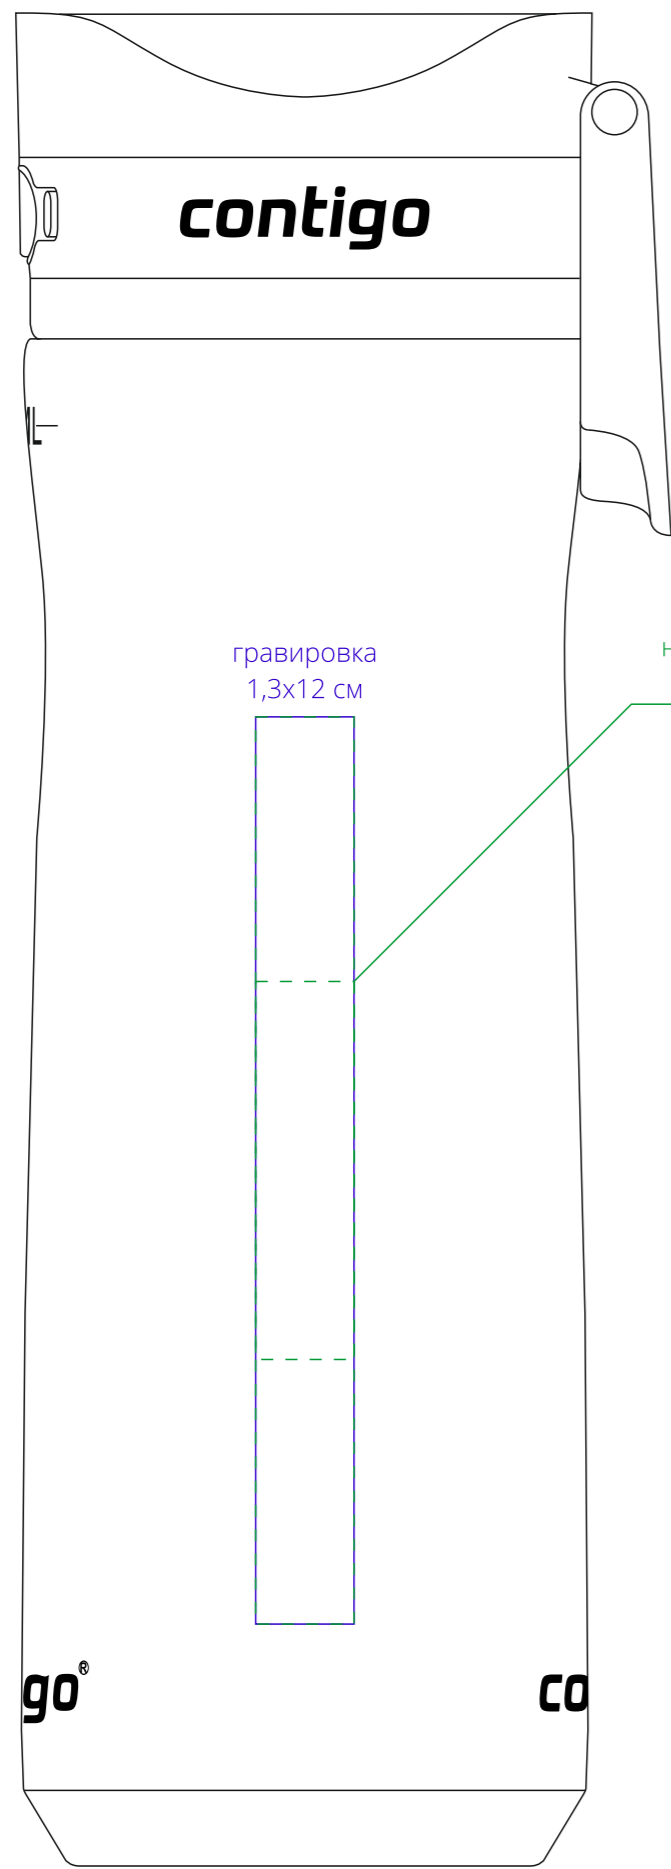

крышка

слева от ручки

на стороне с ручкой

на противоположной
от ручки стороне

справа от ручки

tamponade
не более 1,3x5 см
в поле 1,3x12 см

tamponade
не более 1,3x5 см
в поле 1,3x12 см

на противоположной
от ручки стороне