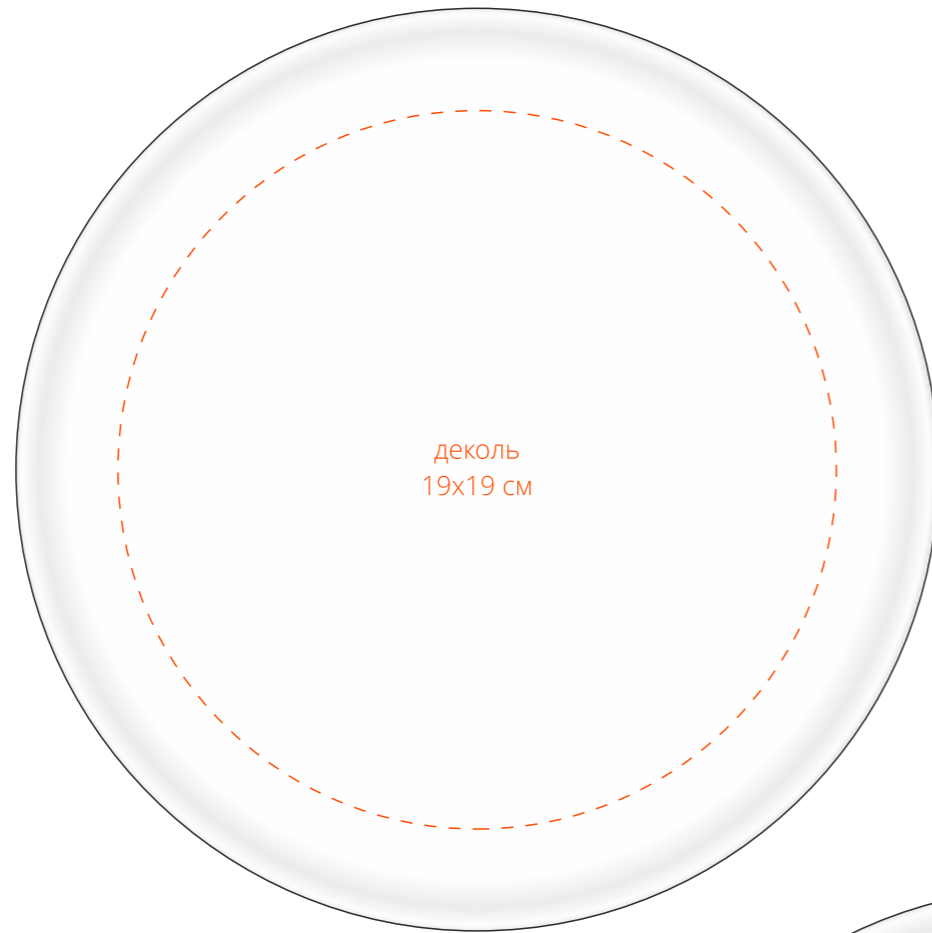

Арт. 12717
Набор тарелок Riposo, средний
M1:2

тарелка 1

тарелка 2

тарелка 3