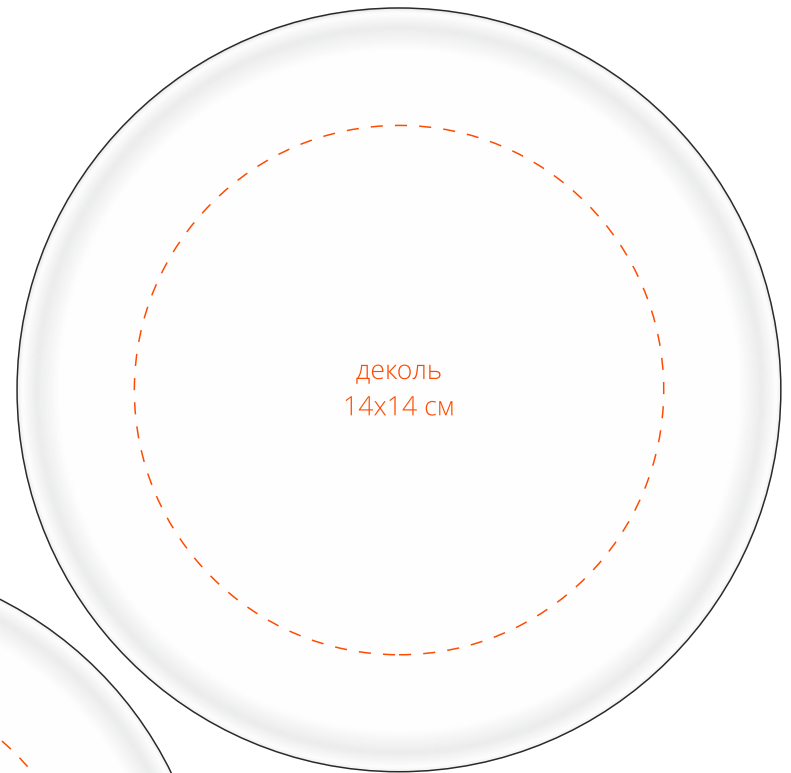

Арт. 12715
Набор тарелок Riposo, малый
M1:2

тарелка 1

тарелка 2

тарелка 3