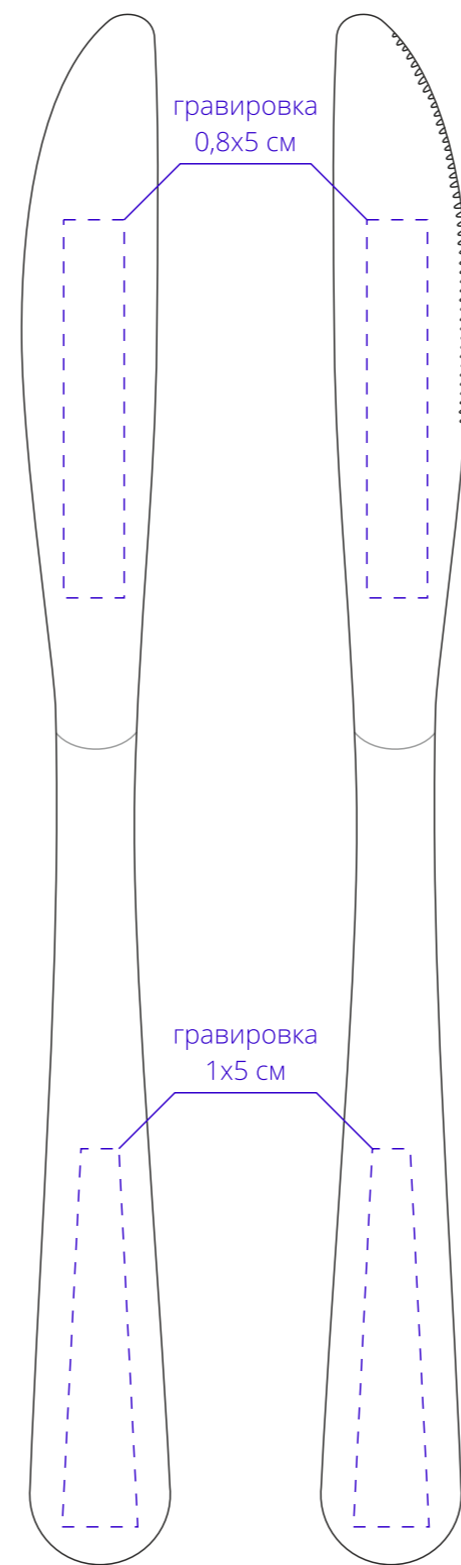

чехол

шелкотрансфер
2,5x15 см

шелкотрансфер
2,5x15 см

сторона а

сторона б

Арт. 12701

Индивидуальный набор столовых приборов Personals в чехле на молнии

M1:1

НОЖ

гравировка
0,8x5 см

гравировка
1x5 см

сторона а

сторона б

ВИЛКА

гравировка
1x4 см

ЛОЖКА

гравировка
1x4 см