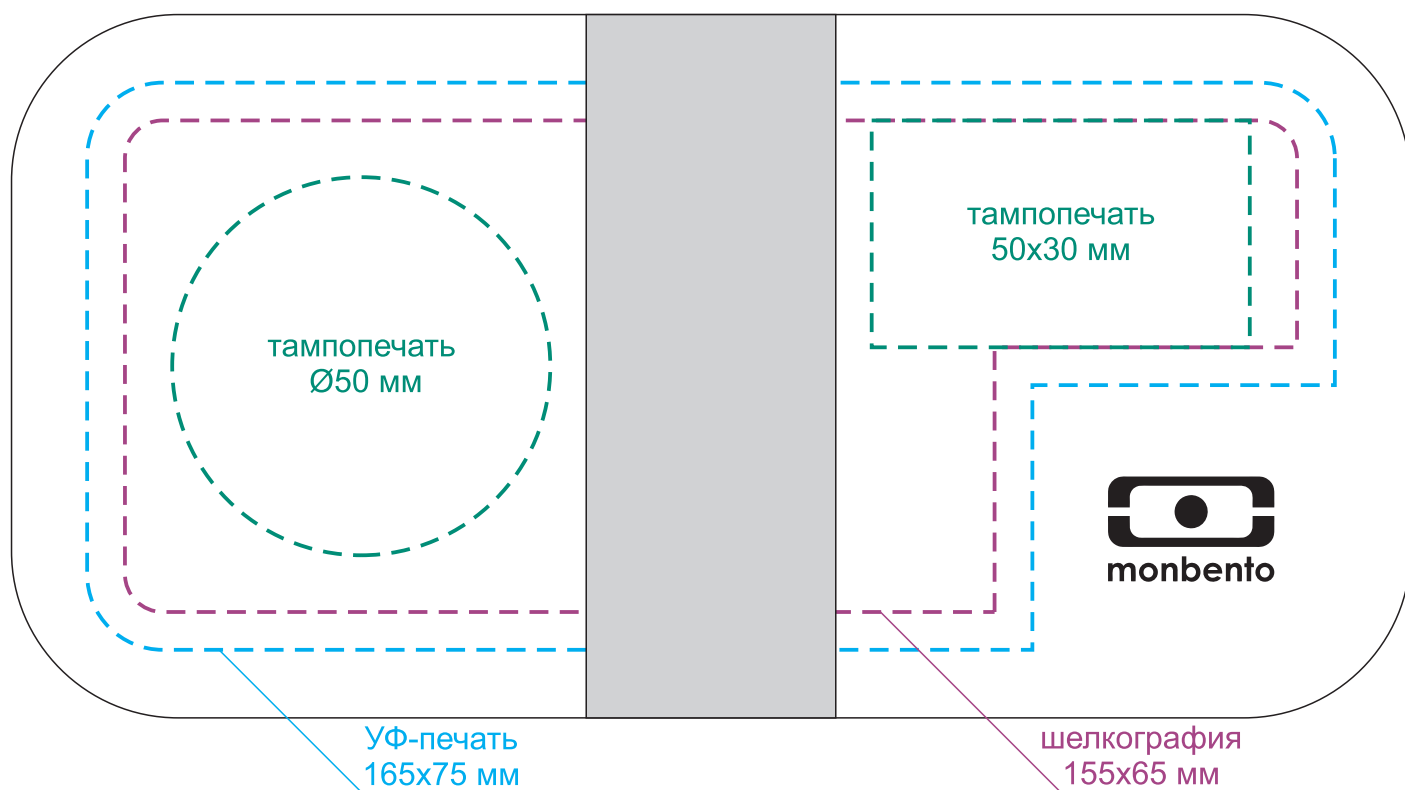

Арт. 11251
Ланчбокс MB Original
Размер 18,5x10x9,4 см; упаковка: 19x11x10 см

ланчбокс сверху

ланчбокс сбоку