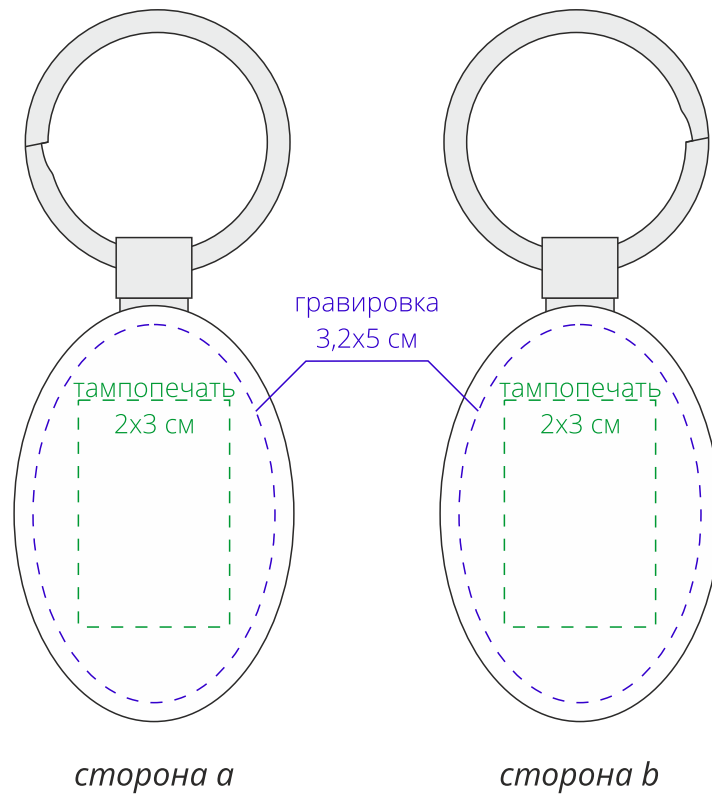

Арт. 10936

Бамбуковый брелок овальный

М1:1

**Важно!**

**Для гравировки по дереву:**

**- цвет нанесения на дереве обусловлен текстурой природного материала и может быть неоднородным!**